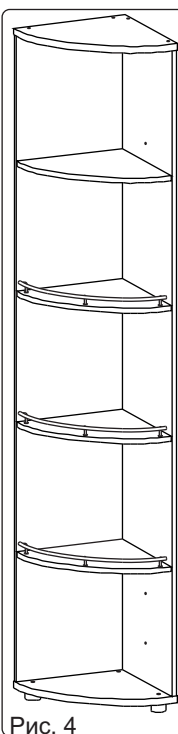

	<b>а</b>		<b>б</b>		<b>в</b>		<b>г</b>		<b>д</b>		<b>е</b>		<b>ж</b>		<b>и</b>	
Евровинт 50	26 шт.	Втулка декор Дб хром	9 шт.	Заглушка 10	3 шт.	Заглушка 6	3 шт.	Опора меб. регулir.	3 шт.	Стяжка 30мм	2 шт.	Ключ- шестигран- ник	1 шт.	Держатель Ø16мм	3 шт.	СК Огр 024

### Наименование деталей

1.	Боковина	2066x378	1 шт.
2.	Лицевая панель	2066x361	1 шт.
3.	Основание	380x380	1 шт.
4.	Крышка	380x380	1 шт.
5.	Полка стационарная	360x360	3 шт.
6.	Полка стационарная	360x360	1 шт.

Рис. 1

Рис. 2

Рис. 3

Рис. 4