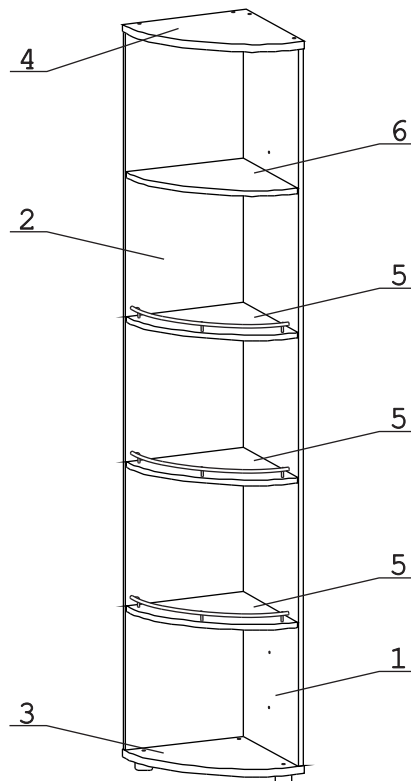

	<b>а</b>		<b>б</b>		<b>в</b>		<b>г</b>		<b>д</b>		<b>е</b>		<b>ж</b>		<b>и</b>	
Евровинт 50	26 шт.	Втулка декор Дб хром	9 шт.	Заглушка 10	3 шт.	Заглушка 6	3 шт.	Опора меб. регулir.	3 шт.	Стяжка 30мм	2 шт.	Ключ- шестигран- ник	1 шт.	Держатель Ø16мм	3 шт.	СК Огр 024

### Наименование деталей

1.	Боковина	2066x378	1 шт.
2.	Лицевая панель	2066x361	1 шт.
3.	Основание	380x380	1 шт.
4.	Крышка	380x380	1 шт.
5.	Полка стационарная	360x360	3 шт.
6.	Полка стационарная	360x360	1 шт.

Рис. 1

Рис. 2

Рис. 3

Рис. 4