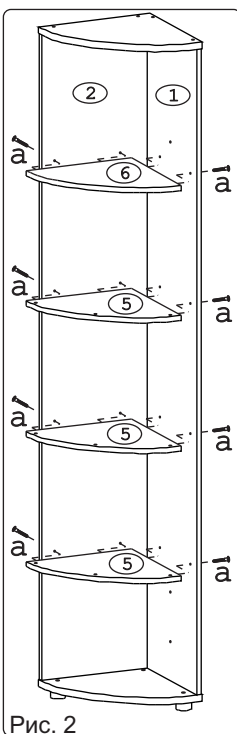

	<b>а</b>		<b>б</b>		<b>в</b>		<b>г</b>		<b>д</b>		<b>е</b>		<b>ж</b>		<b>и</b>	
Евровинт 50	26 шт.	Втулка декор Дб хром	9 шт.	Заглушка 10	3 шт.	Заглушка 6	3 шт.	Опора меб. регулir.	3 шт.	Стяжка 30мм	2 шт.	Ключ- шестигран- ник	1 шт.	Держатель Ø16мм	3 шт.	СК Огр 024

### Наименование деталей

1.	Боковина	2066x378	1 шт.
2.	Лицевая панель	2066x361	1 шт.
3.	Основание	380x380	1 шт.
4.	Крышка	380x380	1 шт.
5.	Полка стационарная	360x360	3 шт.
6.	Полка стационарная	360x360	1 шт.

Рис. 1

Рис. 2

Рис. 3

Рис. 4