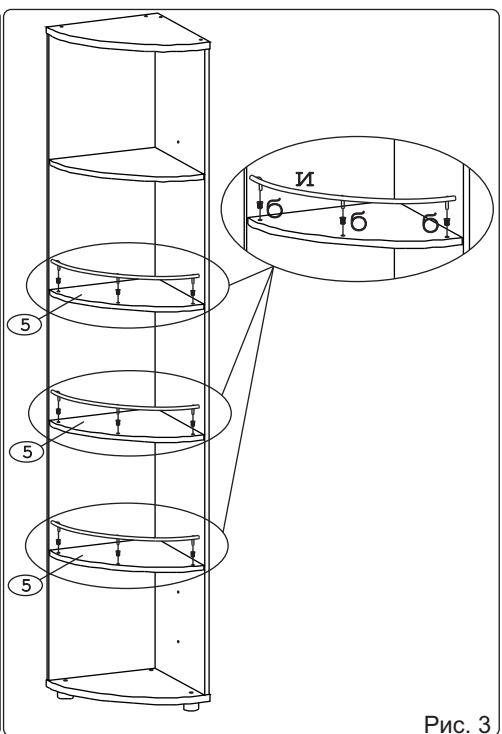

	<b>а</b>		<b>б</b>		<b>в</b>		<b>г</b>		<b>д</b>		<b>е</b>		<b>ж</b>		<b>и</b>	
Евровинт 50	26 шт.	Втулка декор Дб хром	9 шт.	Заглушка 10	3 шт.	Заглушка 6	3 шт.	Опора меб. регулir.	3 шт.	Стяжка 30мм	2 шт.	Ключ- шестигран- ник	1 шт.	Держатель Ø16мм	3 шт.	СК Огр 024

### Наименование деталей

1.	Боковина	2066x378	1 шт.
2.	Лицевая панель	2066x361	1 шт.
3.	Основание	380x380	1 шт.
4.	Крышка	380x380	1 шт.
5.	Полка стационарная	360x360	3 шт.
6.	Полка стационарная	360x360	1 шт.

Рис. 1

Рис. 2

Рис. 3

Рис. 4