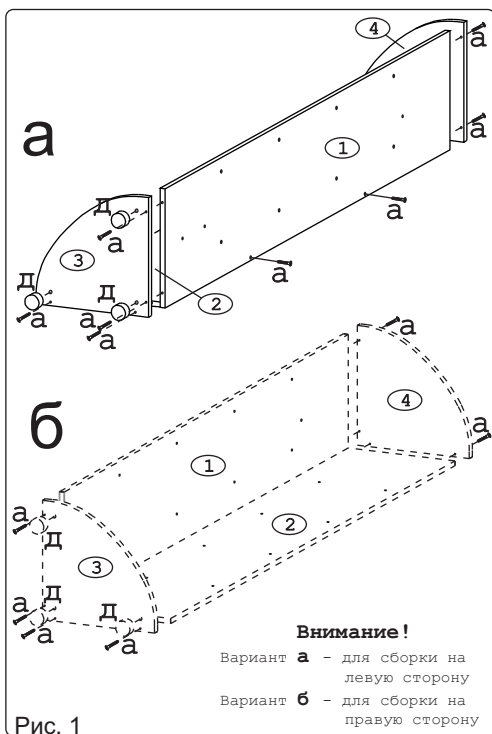

	<b>а</b>		<b>б</b>		<b>в</b>		<b>г</b>		<b>д</b>		<b>е</b>		<b>ж</b>		<b>и</b>	
Евровинт 50	26 шт.	Втулка декор Дб хром	9 шт.	Заглушка 10	3 шт.	Заглушка 6	3 шт.	Опора меб. регулir.	3 шт.	Стяжка 30мм	2 шт.	Ключ- шестигран- ник	1 шт.	Держатель Ø16мм	3 шт.	СК Огр 024

### Наименование деталей

1.	Боковина	2066x378	1 шт.
2.	Лицевая панель	2066x361	1 шт.
3.	Основание	380x380	1 шт.
4.	Крышка	380x380	1 шт.
5.	Полка стационарная	360x360	3 шт.
6.	Полка стационарная	360x360	1 шт.

Рис. 1

Рис. 2

Рис. 3

Рис. 4