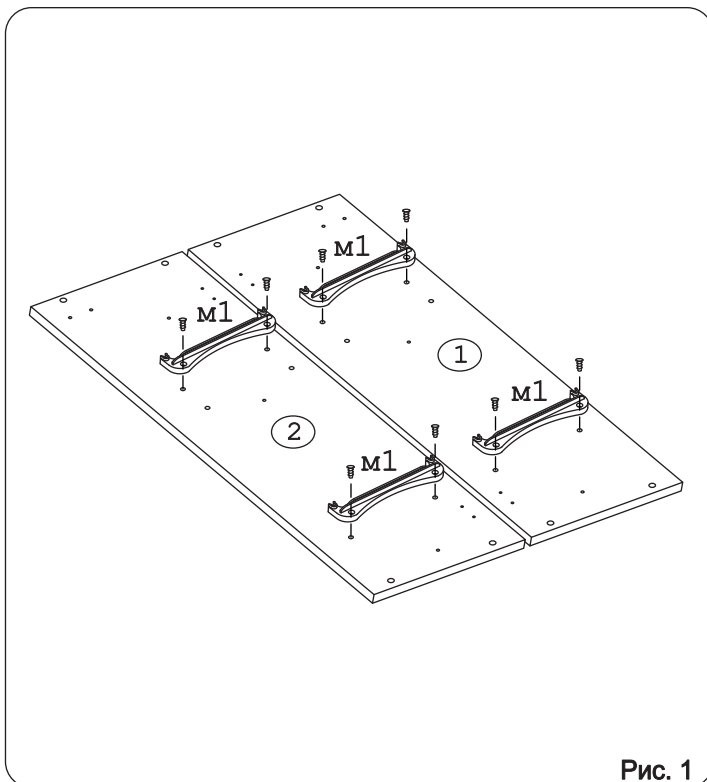

а		б		в		г		д		е		ж	
Крепеж. полоса	2 шт.	Шуруп 4x19 п/сфера	3 шт.	Евровинт 50	8 шт.	Ручка Р405	2 шт.	Шуруп 4x16	16 шт.	Шуруп 4x30	4 шт.	Шуруп 3x12 п/сфера	28 шт.
з		и		к		л		м		н			
Демпфер	2 шт.	Петля накл. с доводчиком и с заглушкой	4 шт.	Заглушка к ев. винту	8 шт.	Заглушка 6	6 шт.	Сушка 800 хром с 1 поддоном	1 компл.	Стяжка 30 мм	3 компл.		
о		п											
Навес регулир.	2 шт.	Стыков. профиль (L=768)	1 шт.										

Наименование деталей

1.	Боковина левая	805x294	1 шт.
2.	Боковина правая	805x294	1 шт.
3.	Полка стац. верхняя	768x293	1 шт.
4.	Полка стац. нижняя	768x293	1 шт.
5.	Стенка левая ДВП	800x396	1 шт.
6.	Стенка правая ДВП	800x396	1 шт.
7.	Дверь левая МДФ	800x397	1 шт.
8.	Дверь правая МДФ ДР	800x397	1 шт.
9.	Карниз МДФ	801x85	1 шт.

Рис. 1

Рис. 2

Рис. 3

Рис. 4

Рис. 5

Рис. 6

Рис. 7

Рис. 8