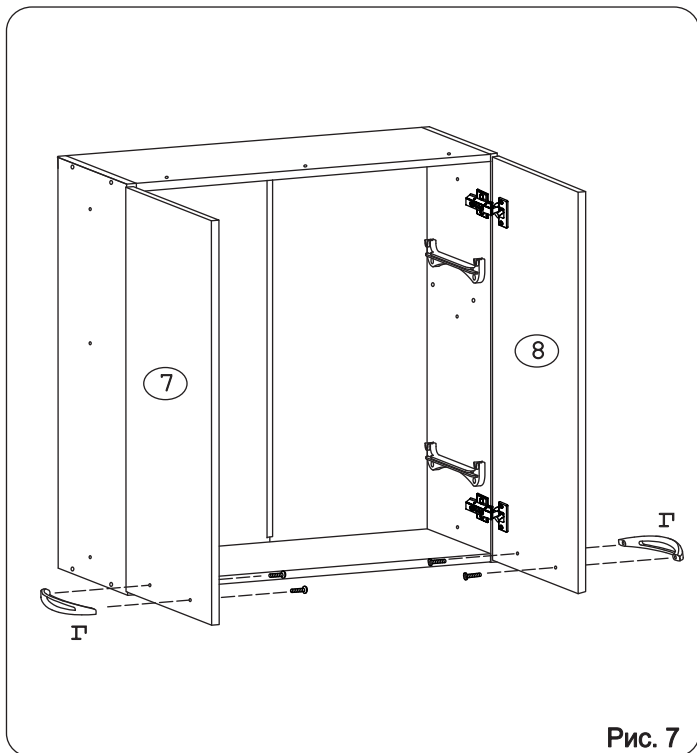

Наименование деталей

1.	Боковина левая	805x294	1 шт.
2.	Боковина правая	805x294	1 шт.
3.	Полка стац. верхняя	768x293	1 шт.
4.	Полка стац. нижняя	768x293	1 шт.
5.	Стенка левая ДВП	800x396	1 шт.
6.	Стенка правая ДВП	800x396	1 шт.
7.	Дверь левая МДФ	800x397	1 шт.
8.	Дверь правая МДФ ДР	800x397	1 шт.
9.	Карниз МДФ	801x85	1 шт.

Рис. 1

Рис. 2

Рис. 3

Рис. 4

Рис. 5

Рис. 6

Рис. 7

Рис. 8