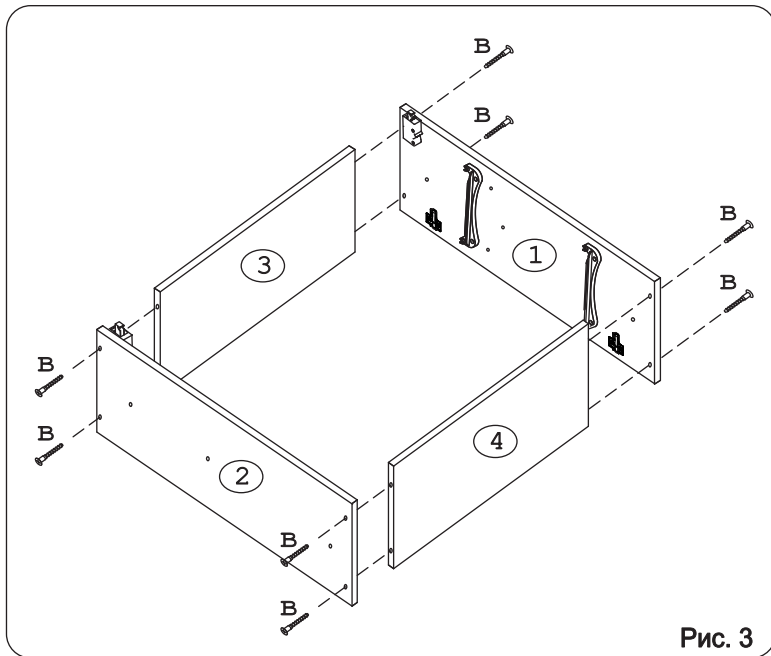

Наименование деталей

1.	Боковина левая	805x294	1 шт.
2.	Боковина правая	805x294	1 шт.
3.	Полка стац. верхняя	768x293	1 шт.
4.	Полка стац. нижняя	768x293	1 шт.
5.	Стенка левая ДВП	800x396	1 шт.
6.	Стенка правая ДВП	800x396	1 шт.
7.	Дверь левая МДФ	800x397	1 шт.
8.	Дверь правая МДФ ДР	800x397	1 шт.
9.	Карниз МДФ	801x85	1 шт.

Рис. 1

Рис. 2

Рис. 3

Рис. 4

Рис. 5

Рис. 6

Рис. 7

Рис. 8