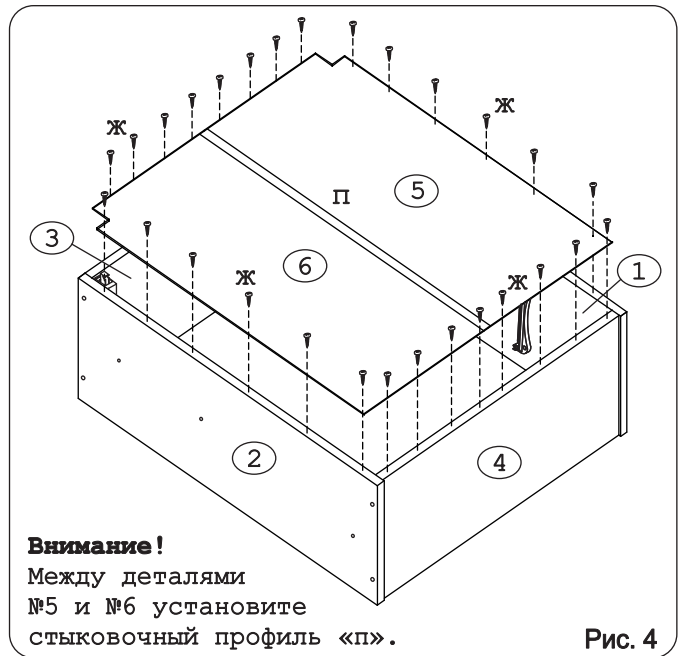

Наименование деталей

1.	Боковина левая	805x294	1 шт.
2.	Боковина правая	805x294	1 шт.
3.	Полка стац. верхняя	768x293	1 шт.
4.	Полка стац. нижняя	768x293	1 шт.
5.	Стенка левая ДВП	800x396	1 шт.
6.	Стенка правая ДВП	800x396	1 шт.
7.	Дверь левая МДФ	800x397	1 шт.
8.	Дверь правая МДФ ДР	800x397	1 шт.
9.	Карниз МДФ	801x85	1 шт.

Рис. 1

Рис. 2

Рис. 3

Рис. 4

Рис. 5

Рис. 6

Рис. 7

Рис. 8