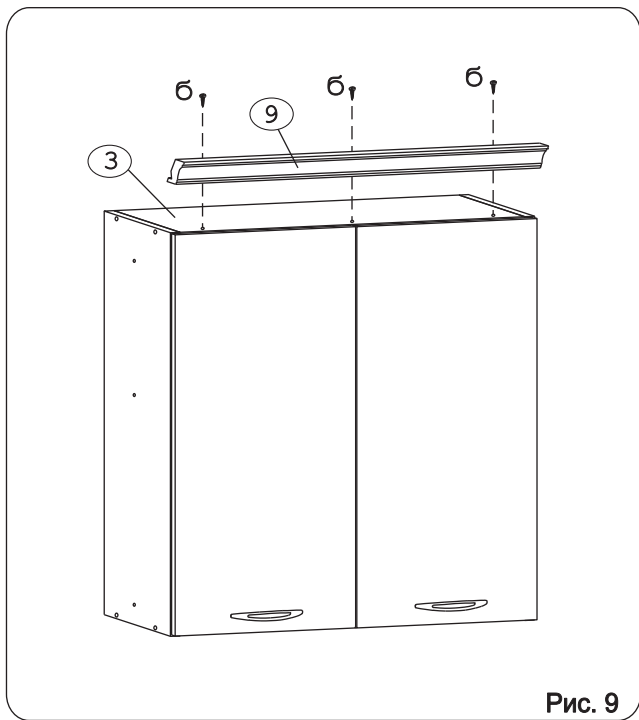

Наименование деталей

1.	Боковина левая	805x294	1 шт.
2.	Боковина правая	805x294	1 шт.
3.	Полка стац. верхняя	768x293	1 шт.
4.	Полка стац. нижняя	768x293	1 шт.
5.	Стенка левая ДВП	800x396	1 шт.
6.	Стенка правая ДВП	800x396	1 шт.
7.	Дверь левая МДФ	800x397	1 шт.
8.	Дверь правая МДФ ДР	800x397	1 шт.
9.	Карниз МДФ	801x85	1 шт.

Рис. 1

Рис. 2

Рис. 3

Рис. 4

Рис. 5

Рис. 6

Рис. 7

Рис. 8