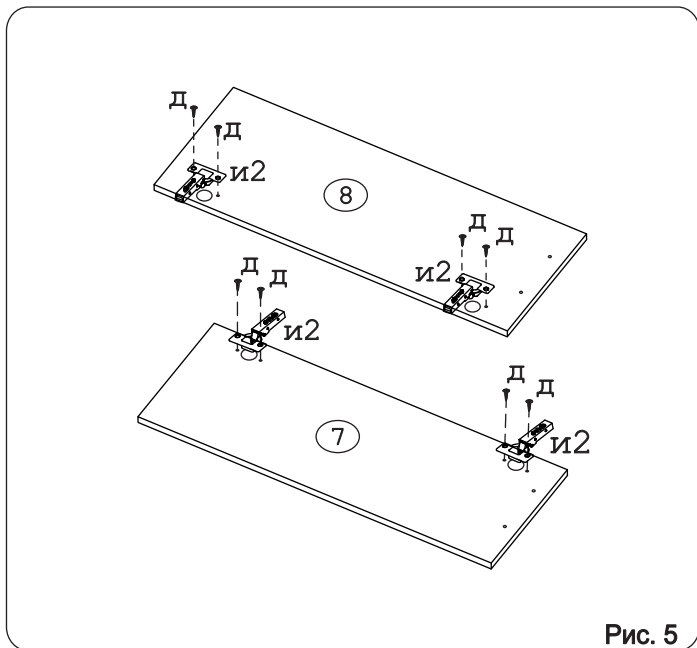

Наименование деталей

1.	Боковина левая	805x294	1 шт.
2.	Боковина правая	805x294	1 шт.
3.	Полка стац. верхняя	768x293	1 шт.
4.	Полка стац. нижняя	768x293	1 шт.
5.	Стенка левая ДВП	800x396	1 шт.
6.	Стенка правая ДВП	800x396	1 шт.
7.	Дверь левая МДФ	800x397	1 шт.
8.	Дверь правая МДФ ДР	800x397	1 шт.
9.	Карниз МДФ	801x85	1 шт.

Рис. 1

Рис. 2

Рис. 3

Рис. 4

Рис. 5

Рис. 6

Рис. 7

Рис. 8