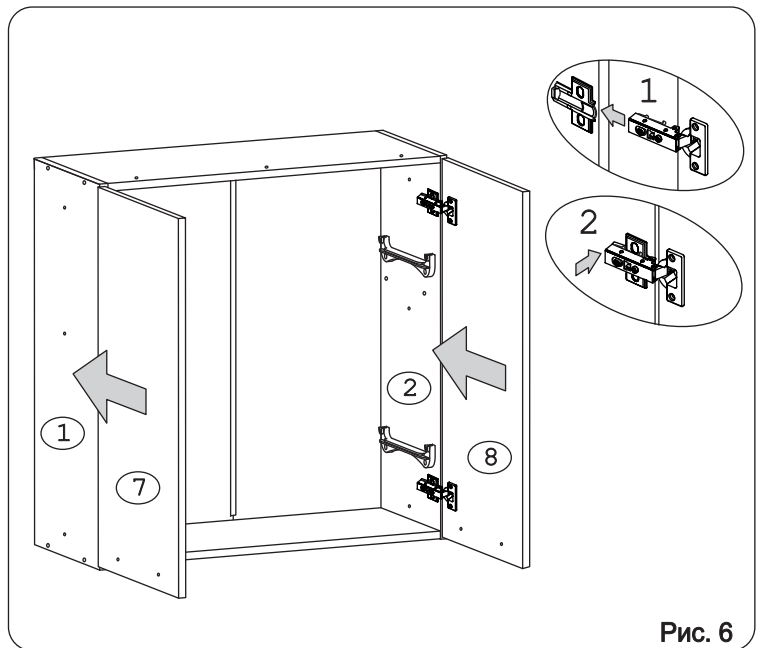

Наименование деталей

1.	Боковина левая	805x294	1 шт.
2.	Боковина правая	805x294	1 шт.
3.	Полка стац. верхняя	768x293	1 шт.
4.	Полка стац. нижняя	768x293	1 шт.
5.	Стенка левая ДВП	800x396	1 шт.
6.	Стенка правая ДВП	800x396	1 шт.
7.	Дверь левая МДФ	800x397	1 шт.
8.	Дверь правая МДФ ДР	800x397	1 шт.
9.	Карниз МДФ	801x85	1 шт.

Рис. 1

Рис. 2

Рис. 3

Рис. 4

Рис. 5

Рис. 6

Рис. 7

Рис. 8