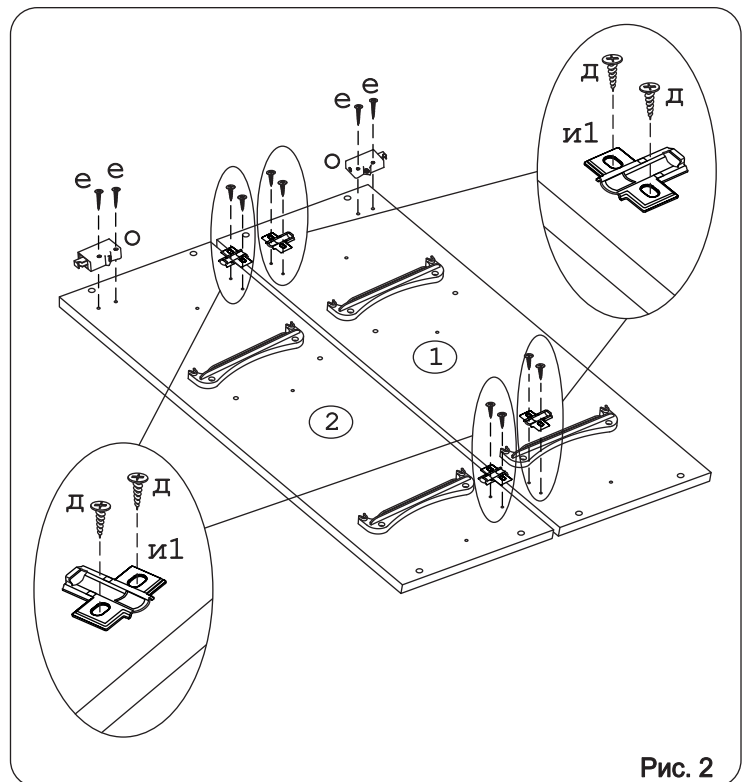

а		б		в		г		д		е		ж	
Крепеж. полоса	2 шт.	Шуруп 4x19 п/сфера	3 шт.	Евровинт 50	8 шт.	Ручка Р405	2 шт.	Шуруп 4x16	16 шт.	Шуруп 4x30	4 шт.	Шуруп 3x12 п/сфера	28 шт.
з		и		к		л		м		н			
Демпфер	2 шт.	Петля накл. с доводчиком и с заглушкой	4 шт.	Заглушка к ев. винту	8 шт.	Заглушка 6	6 шт.	Сушка 800 хром с 1 поддоном	1 компл.	Стяжка 30 мм	3 компл.		
о		п											
Навес регулир.	2 шт.	Стыков. профиль (L=768)	1 шт.										

Наименование деталей

1.	Боковина левая	805x294	1 шт.
2.	Боковина правая	805x294	1 шт.
3.	Полка стац. верхняя	768x293	1 шт.
4.	Полка стац. нижняя	768x293	1 шт.
5.	Стенка левая ДВП	800x396	1 шт.
6.	Стенка правая ДВП	800x396	1 шт.
7.	Дверь левая МДФ	800x397	1 шт.
8.	Дверь правая МДФ ДР	800x397	1 шт.
9.	Карниз МДФ	801x85	1 шт.

Рис. 1

Рис. 2

Рис. 3

Рис. 4

Рис. 5

Рис. 6

Рис. 7

Рис. 8

Рис. 9