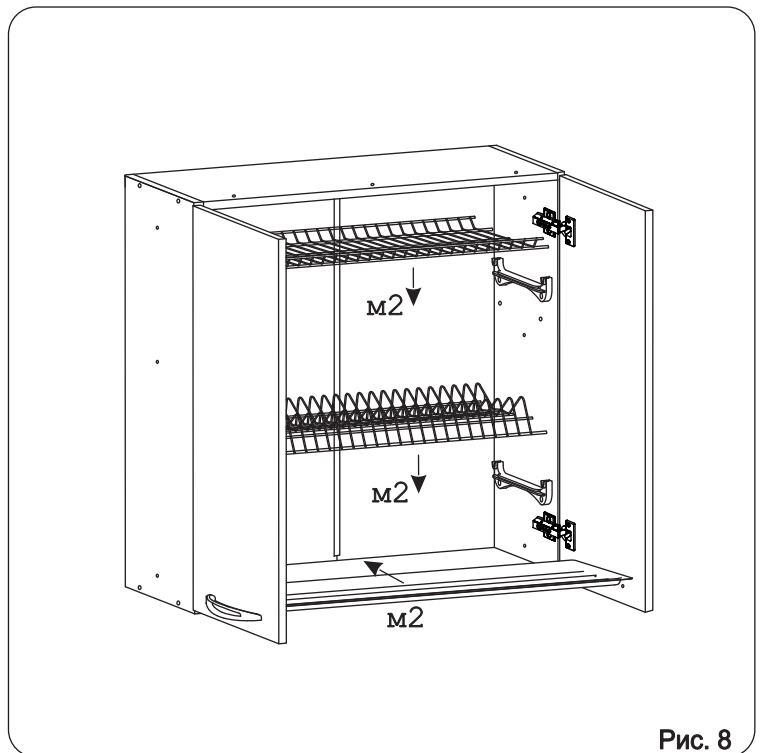

Наименование деталей

1.	Боковина левая	805x294	1 шт.
2.	Боковина правая	805x294	1 шт.
3.	Полка стац. верхняя	768x293	1 шт.
4.	Полка стац. нижняя	768x293	1 шт.
5.	Стенка левая ДВП	800x396	1 шт.
6.	Стенка правая ДВП	800x396	1 шт.
7.	Дверь левая МДФ	800x397	1 шт.
8.	Дверь правая МДФ ДР	800x397	1 шт.
9.	Карниз МДФ	801x85	1 шт.

Рис. 1

Рис. 2

Рис. 3

Рис. 4

Рис. 5

Рис. 6

Рис. 7

Рис. 8