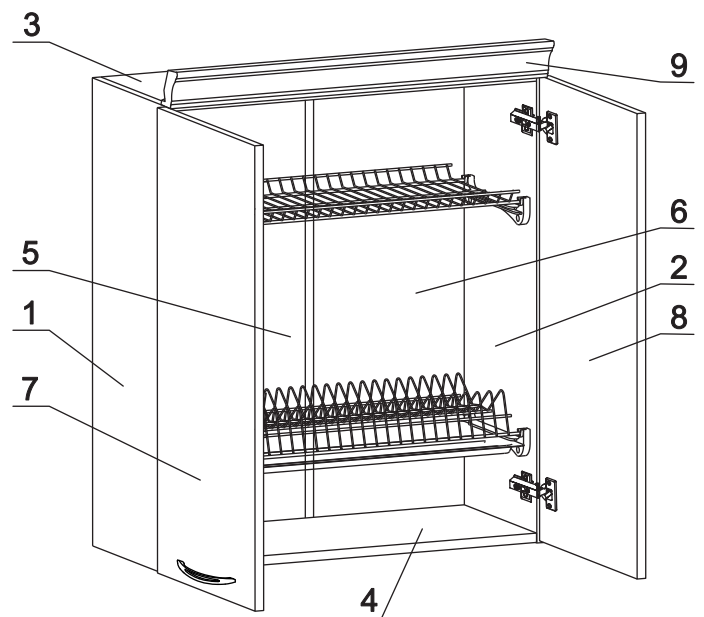

а		б		в		г		д		е		ж	
Крепеж. полоса	2 шт.	Шуруп 4x19 п/сфера	3 шт.	Евровинт 50	8 шт.	Ручка Р405	2 шт.	Шуруп 4x16	16 шт.	Шуруп 4x30	4 шт.	Шуруп 3x12 п/сфера	28 шт.
з		и		к		л		м		н			
Демпфер	2 шт.	Петля накл. с доводчиком и с заглушкой	4 шт.	Заглушка к ев. винту	8 шт.	Заглушка 6	6 шт.	Сушка 800 хром с 1 поддоном	1 компл.	Стяжка 30 мм	3 компл.		
о		п											
Навес регулир.	2 шт.	Стыков. профиль (L=768)	1 шт.										

Наименование деталей

1.	Боковина левая	805x294	1 шт.
2.	Боковина правая	805x294	1 шт.
3.	Полка стац. верхняя	768x293	1 шт.
4.	Полка стац. нижняя	768x293	1 шт.
5.	Стенка левая ДВП	800x396	1 шт.
6.	Стенка правая ДВП	800x396	1 шт.
7.	Дверь левая МДФ	800x397	1 шт.
8.	Дверь правая МДФ ДР	800x397	1 шт.
9.	Карниз МДФ	801x85	1 шт.

Рис. 1

Рис. 2

Рис. 3

Рис. 4

Рис. 5

Рис. 6

Рис. 7

Рис. 8