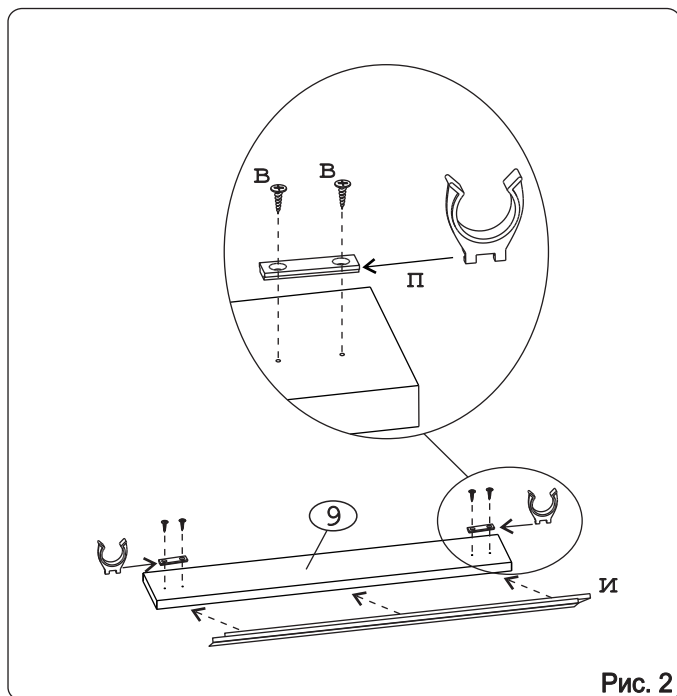

Евровинт 50	12 шт.	Шуруп 3x12 п/сфера	16 шт.	Шуруп 4x16	64 шт.	Шуруп 4x30	4 шт.	Саморез 6x10	18 шт.	Ножка кухонная 100-110	4 шт.	Загл. к ев. винту	8 шт.
Загл. самокл. Д14	4 шт.	Уплотнитель для цоколя L=398	1 шт.	Стяжка 30 мм	2 компл.	Ручка Р397	3 шт.	Метабокс 500 h=86мм	3 компл.	Рейлинг для метабоксов 500	2 компл.	Клипса для ножки	2 шт.

Наименование деталей

1. Боковина левая	702x509	1 шт.
2. Боковина правая	702x509	1 шт.
3. Основание	510x400	1 шт.
4. Планка	366x92	2 шт.
5. Стенка ДВПО	716x396	1 шт.
6. Дно ящика	498x335	3 шт.
7. Стенка ящика	335x71	1 шт.
8. Стенка ящика	335x159	2 шт.
9. Цоколь МДФ	398x100	1 шт.
10. Фасад ящика верх. МДФ ДР	396x150	1 шт.
11. Фасад ящика средн. МДФ ДР	396x278	1 шт.
12. Фасад ящика нижн. МДФ ДР	396x278	1 шт.