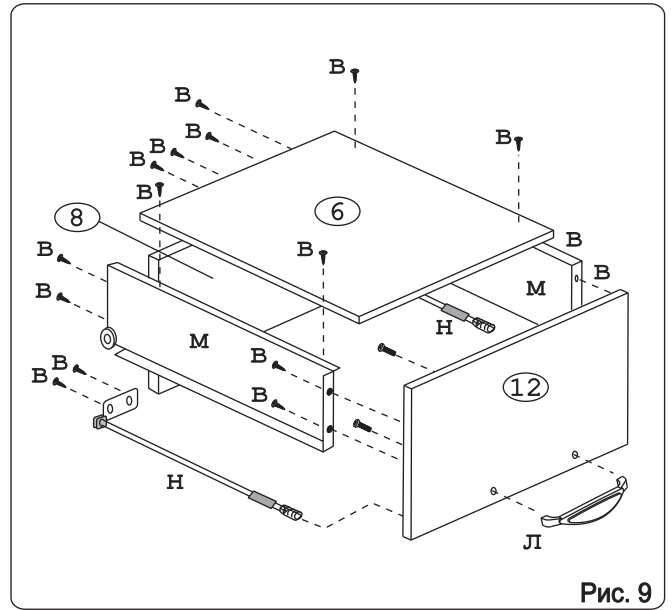

Евровинт 50	12 шт.	Шуруп 3x12 п/сфера	16 шт.	Шуруп 4x16	64 шт.	Шуруп 4x30	4 шт.	Саморез 6x10	18 шт.	Ножка кухонная 100-110	4 шт.	Загл. к ев. винту	8 шт.
Загл. самокл. Д14	4 шт.	Уплотнитель для цоколя L=398	1 шт.	Стяжка 30 мм	2 компл.	Ручка Р397	3 шт.	Метабокс 500 h=86мм	3 компл.	Рейлинг для метабоксов 500	2 компл.	Клипса для ножки	2 шт.

Наименование деталей

1. Боковина левая	702x509	1 шт.
2. Боковина правая	702x509	1 шт.
3. Основание	510x400	1 шт.
4. Планка	366x92	2 шт.
5. Стенка ДВПО	716x396	1 шт.
6. Дно ящика	498x335	3 шт.
7. Стенка ящика	335x71	1 шт.
8. Стенка ящика	335x159	2 шт.
9. Цоколь МДФ	398x100	1 шт.
10. Фасад ящика верх. МДФ ДР	396x150	1 шт.
11. Фасад ящика средн. МДФ ДР	396x278	1 шт.
12. Фасад ящика нижн. МДФ ДР	396x278	1 шт.

Рис. 3

Рис. 4

Рис. 5

Рис. 6

Рис. 7

Рис. 8

Рис. 9

Рис. 10