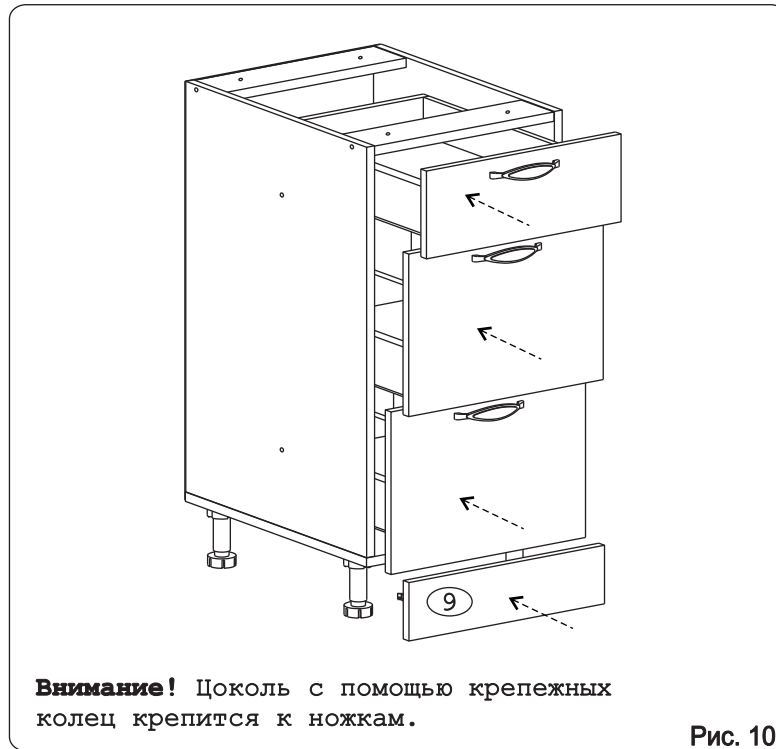

Евровинт 50	12 шт.	Шуруп 3x12 п/сфера	16 шт.	Шуруп 4x16	64 шт.	Шуруп 4x30	4 шт.	Саморез 6x10	18 шт.	Ножка кухонная 100-110	4 шт.	Загл. к ев. винту	8 шт.
Загл. самокл. Д14	4 шт.	Уплотнитель для цоколя L=398	1 шт.	Стяжка 30 мм	2 компл.	Ручка Р397	3 шт.	Метабокс 500 h=86мм	3 компл.	Рейлинг для метабоксов 500	2 компл.	Клипса для ножки	2 шт.

Наименование деталей

1. Боковина левая	702x509	1 шт.
2. Боковина правая	702x509	1 шт.
3. Основание	510x400	1 шт.
4. Планка	366x92	2 шт.
5. Стенка ДВПО	716x396	1 шт.
6. Дно ящика	498x335	3 шт.
7. Стенка ящика	335x71	1 шт.
8. Стенка ящика	335x159	2 шт.
9. Цоколь МДФ	398x100	1 шт.
10. Фасад ящика верх. МДФ ДР	396x150	1 шт.
11. Фасад ящика средн. МДФ ДР	396x278	1 шт.
12. Фасад ящика нижн. МДФ ДР	396x278	1 шт.

Рис. 3

Рис. 4

Рис. 5

Рис. 6

Рис. 7

Рис. 8

Рис. 9

Рис. 10