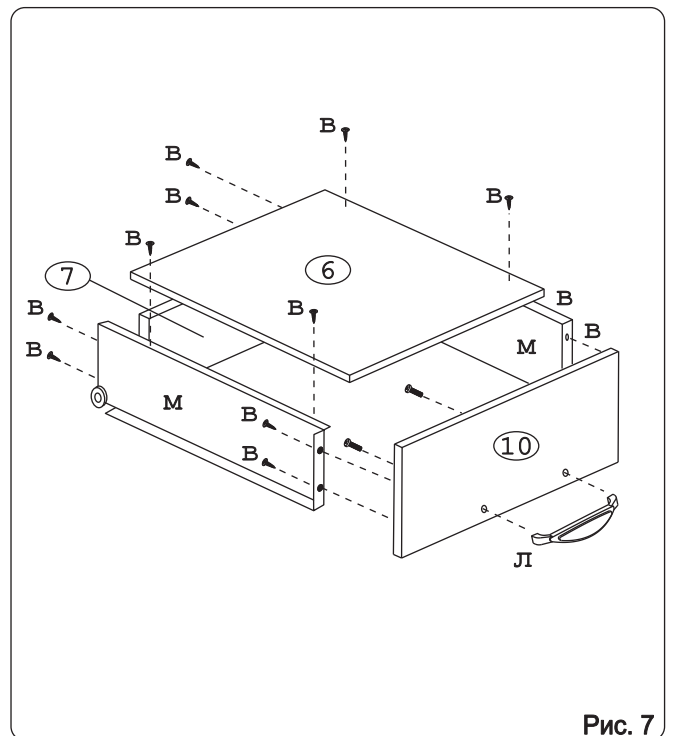

Евровинт 50	12 шт.	Шуруп 3x12 п/сфера	16 шт.	Шуруп 4x16	64 шт.	Шуруп 4x30	4 шт.	Саморез 6x10	18 шт.	Ножка кухонная 100-110	4 шт.	Загл. к ев. винту	8 шт.
Загл. самокл. Д14	4 шт.	Уплотнитель для цоколя L=398	1 шт.	Стяжка 30 мм	2 компл.	Ручка Р397	3 шт.	Метабокс 500 h=86мм	3 компл.	Рейлинг для метабоксов 500	2 компл.	Клипса для ножки	2 шт.

Наименование деталей

1. Боковина левая	702x509	1 шт.
2. Боковина правая	702x509	1 шт.
3. Основание	510x400	1 шт.
4. Планка	366x92	2 шт.
5. Стенка ДВПО	716x396	1 шт.
6. Дно ящика	498x335	3 шт.
7. Стенка ящика	335x71	1 шт.
8. Стенка ящика	335x159	2 шт.
9. Цоколь МДФ	398x100	1 шт.
10. Фасад ящика верх. МДФ ДР	396x150	1 шт.
11. Фасад ящика средн. МДФ ДР	396x278	1 шт.
12. Фасад ящика нижн. МДФ ДР	396x278	1 шт.

Рис. 3

Рис. 4

Рис. 5

Рис. 6

Рис. 7

Рис. 8

Рис. 9

Рис. 10