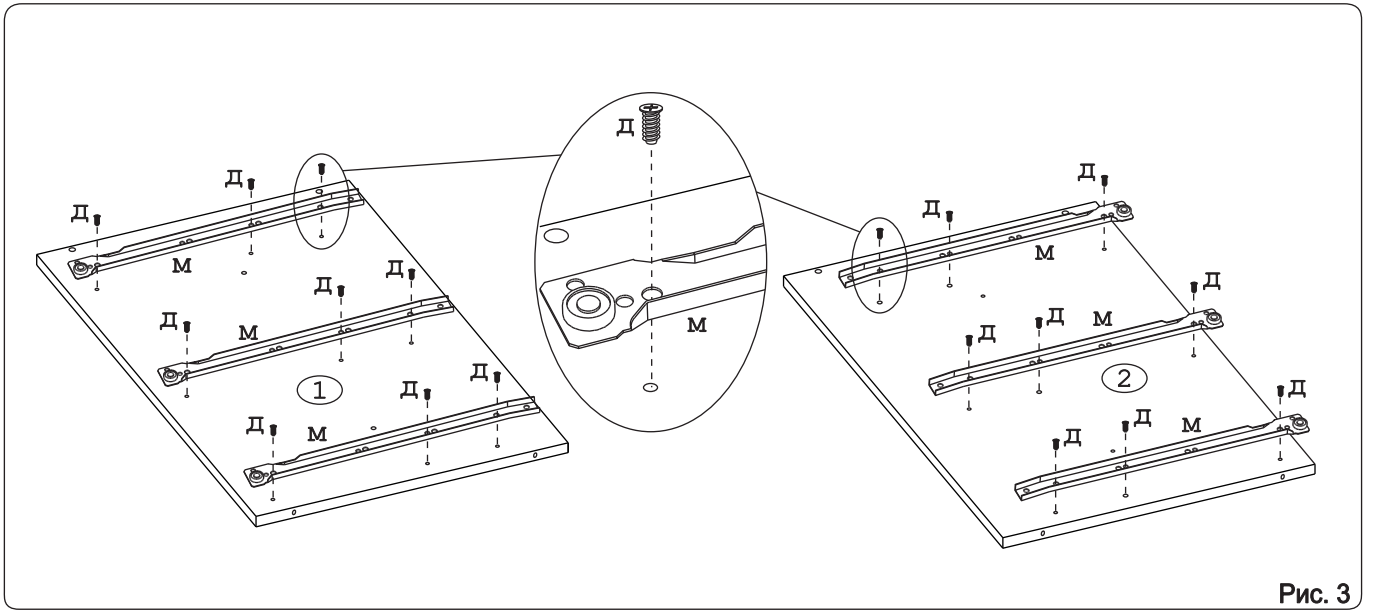

Наименование деталей

1. Боковина левая	702x509	1 шт.
2. Боковина правая	702x509	1 шт.
3. Основание	510x400	1 шт.
4. Планка	366x92	2 шт.
5. Стенка ДВПО	716x396	1 шт.
6. Дно ящика	498x335	3 шт.
7. Стенка ящика	335x71	1 шт.
8. Стенка ящика	335x159	2 шт.
9. Цоколь МДФ	398x100	1 шт.
10. Фасад ящика верх. МДФ ДР	396x150	1 шт.
11. Фасад ящика средн. МДФ ДР	396x278	1 шт.
12. Фасад ящика нижн. МДФ ДР	396x278	1 шт.

Рис. 3

Рис. 4

Рис. 5

Рис. 6

Рис. 7

Рис. 8

Рис. 9

Рис. 10