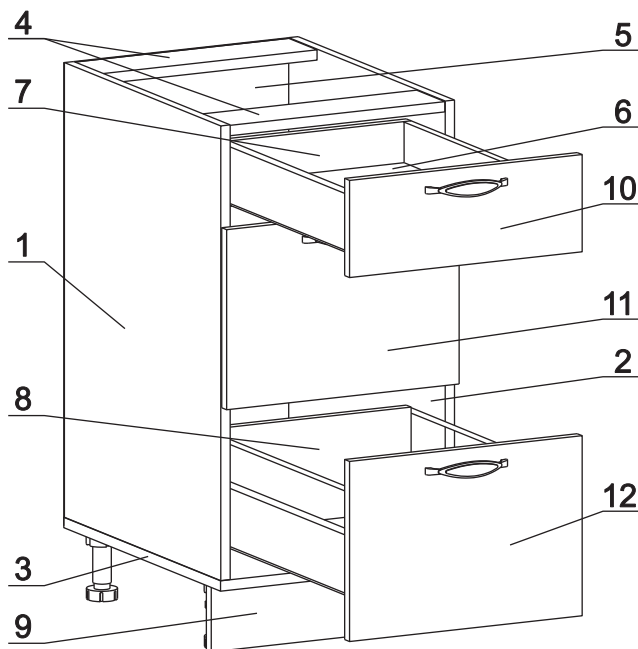

Евровинт 50	12 шт.	Шуруп 3x12 п/сфера	16 шт.	Шуруп 4x16	64 шт.	Шуруп 4x30	4 шт.	Саморез 6x10	18 шт.	Ножка кухонная 100-110	4 шт.	Загл. к ев. винту	8 шт.
Загл. самокл. Д14	4 шт.	Уплотнитель для цоколя L=398	1 шт.	Стяжка 30 мм	2 компл.	Ручка Р397	3 шт.	Метабокс 500 h=86мм	3 компл.	Рейлинг для метабоксов 500	2 компл.	Клипса для ножки	2 шт.

Наименование деталей

1. Боковина левая	702x509	1 шт.
2. Боковина правая	702x509	1 шт.
3. Основание	510x400	1 шт.
4. Планка	366x92	2 шт.
5. Стенка ДВПО	716x396	1 шт.
6. Дно ящика	498x335	3 шт.
7. Стенка ящика	335x71	1 шт.
8. Стенка ящика	335x159	2 шт.
9. Цоколь МДФ	398x100	1 шт.
10. Фасад ящика верх. МДФ ДР	396x150	1 шт.
11. Фасад ящика средн. МДФ ДР	396x278	1 шт.
12. Фасад ящика нижн. МДФ ДР	396x278	1 шт.