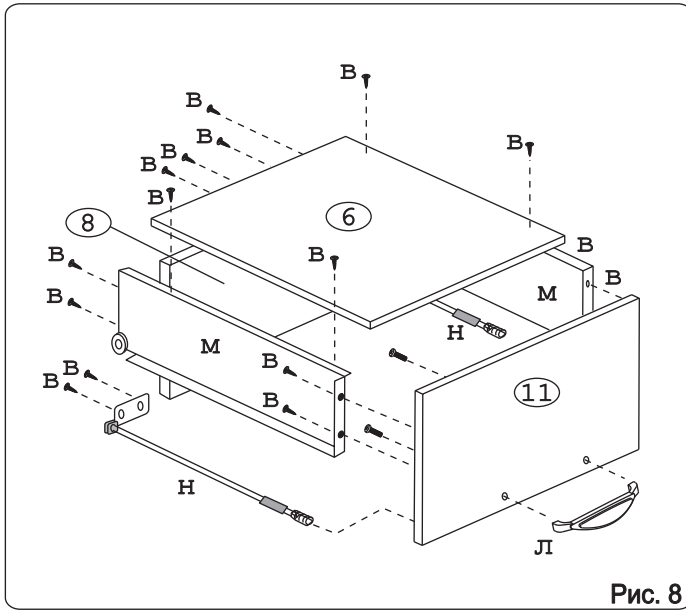

Евровинт 50	12 шт.	Шуруп 3x12 п/сфера	16 шт.	Шуруп 4x16	64 шт.	Шуруп 4x30	4 шт.	Саморез 6x10	18 шт.	Ножка кухонная 100-110	4 шт.	Загл. к ев. винту	8 шт.
Загл. самокл. Д14	4 шт.	Уплотнитель для цоколя L=398	1 шт.	Стяжка 30 мм	2 компл.	Ручка Р397	3 шт.	Метабокс 500 h=86мм	3 компл.	Рейлинг для метабоксов 500	2 компл.	Клипса для ножки	2 шт.

Наименование деталей

1. Боковина левая	702x509	1 шт.
2. Боковина правая	702x509	1 шт.
3. Основание	510x400	1 шт.
4. Планка	366x92	2 шт.
5. Стенка ДВПО	716x396	1 шт.
6. Дно ящика	498x335	3 шт.
7. Стенка ящика	335x71	1 шт.
8. Стенка ящика	335x159	2 шт.
9. Цоколь МДФ	398x100	1 шт.
10. Фасад ящика верх. МДФ ДР	396x150	1 шт.
11. Фасад ящика средн. МДФ ДР	396x278	1 шт.
12. Фасад ящика нижн. МДФ ДР	396x278	1 шт.

Рис. 3

Рис. 4

Рис. 5

Рис. 6

Рис. 7

Рис. 8

Рис. 9

Рис. 10