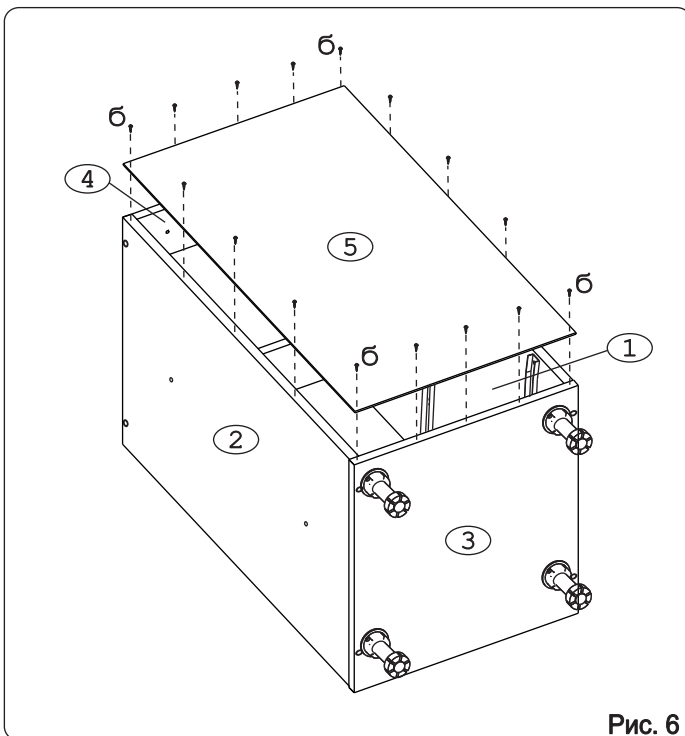

Евровинт 50	12 шт.	Шуруп 3x12 п/сфера	16 шт.	Шуруп 4x16	64 шт.	Шуруп 4x30	4 шт.	Саморез 6x10	18 шт.	Ножка кухонная 100-110	4 шт.	Загл. к ев. винту	8 шт.
Загл. самокл. Д14	4 шт.	Уплотнитель для цоколя L=398	1 шт.	Стяжка 30 мм	2 компл.	Ручка Р397	3 шт.	Метабокс 500 h=86мм	3 компл.	Рейлинг для метабоксов 500	2 компл.	Клипса для ножки	2 шт.

Наименование деталей

1. Боковина левая	702x509	1 шт.
2. Боковина правая	702x509	1 шт.
3. Основание	510x400	1 шт.
4. Планка	366x92	2 шт.
5. Стенка ДВПО	716x396	1 шт.
6. Дно ящика	498x335	3 шт.
7. Стенка ящика	335x71	1 шт.
8. Стенка ящика	335x159	2 шт.
9. Цоколь МДФ	398x100	1 шт.
10. Фасад ящика верх. МДФ ДР	396x150	1 шт.
11. Фасад ящика средн. МДФ ДР	396x278	1 шт.
12. Фасад ящика нижн. МДФ ДР	396x278	1 шт.

Рис. 3

Рис. 4

Рис. 5

Рис. 6

Рис. 7

Рис. 8

Рис. 9

Рис. 10