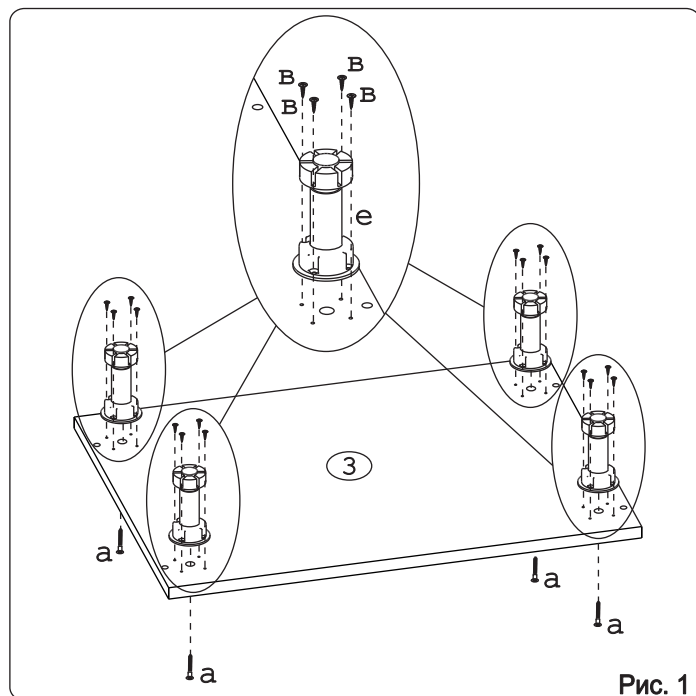

Евровинт 50	12 шт.	Шуруп 3x12 п/сфера	16 шт.	Шуруп 4x16	64 шт.	Шуруп 4x30	4 шт.	Саморез 6x10	18 шт.	Ножка кухонная 100-110	4 шт.	Загл. к ев. винту	8 шт.
Загл. самокл. Д14	4 шт.	Уплотнитель для цоколя L=398	1 шт.	Стяжка 30 мм	2 компл.	Ручка Р397	3 шт.	Метабокс 500 h=86мм	3 компл.	Рейлинг для метабоксов 500	2 компл.	Клипса для ножки	2 шт.

Наименование деталей

1. Боковина левая	702x509	1 шт.
2. Боковина правая	702x509	1 шт.
3. Основание	510x400	1 шт.
4. Планка	366x92	2 шт.
5. Стенка ДВПО	716x396	1 шт.
6. Дно ящика	498x335	3 шт.
7. Стенка ящика	335x71	1 шт.
8. Стенка ящика	335x159	2 шт.
9. Цоколь МДФ	398x100	1 шт.
10. Фасад ящика верх. МДФ ДР	396x150	1 шт.
11. Фасад ящика средн. МДФ ДР	396x278	1 шт.
12. Фасад ящика нижн. МДФ ДР	396x278	1 шт.

Рис. 3

Рис. 4

Рис. 5

Рис. 6

Рис. 7

Рис. 8

Рис. 9

Рис. 10