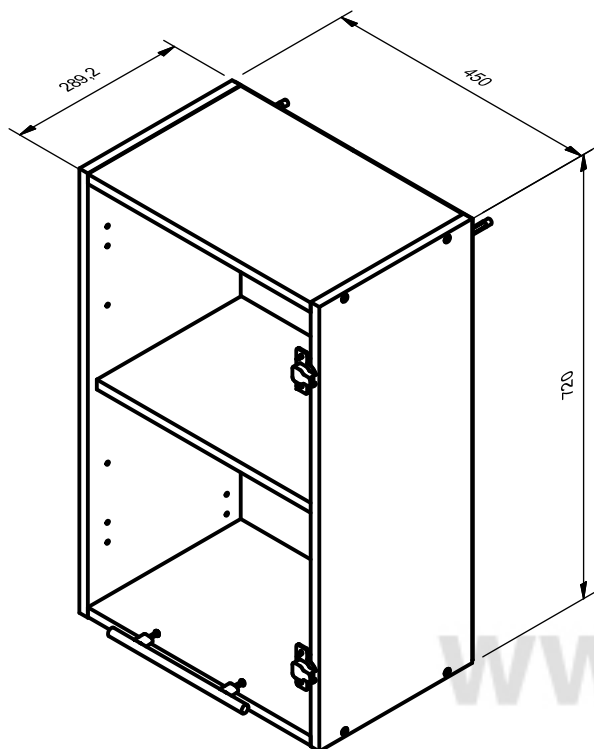

Полка АП-45

кухонная система "АННА"

Поз.	L	B	S	Кол.
1	720	286	16	2
2	417	286	16	2
3	715	221	3,2	1
4	715	221	3,2	1
6	415	270	16	1

Поз.	Арт.	Наименование	Рис.	Кол.
7	440	Навеска		2
8	301	Гвоздь 1,6x25 ГОСТ 4028		26
9	404	Петля в сборе с планкой		2
10	209	Шуруп М4x25 ГОСТ 1144		2
11	405	Полкодержатель		4
12	407	Стыковочный элемент		1
13	605	Саморез 4 x 13		4
14	410	Шкант Ф8		8
15	406	Евровинт Ф7		8
16	402	Ручка (L= 160 мм.)		1