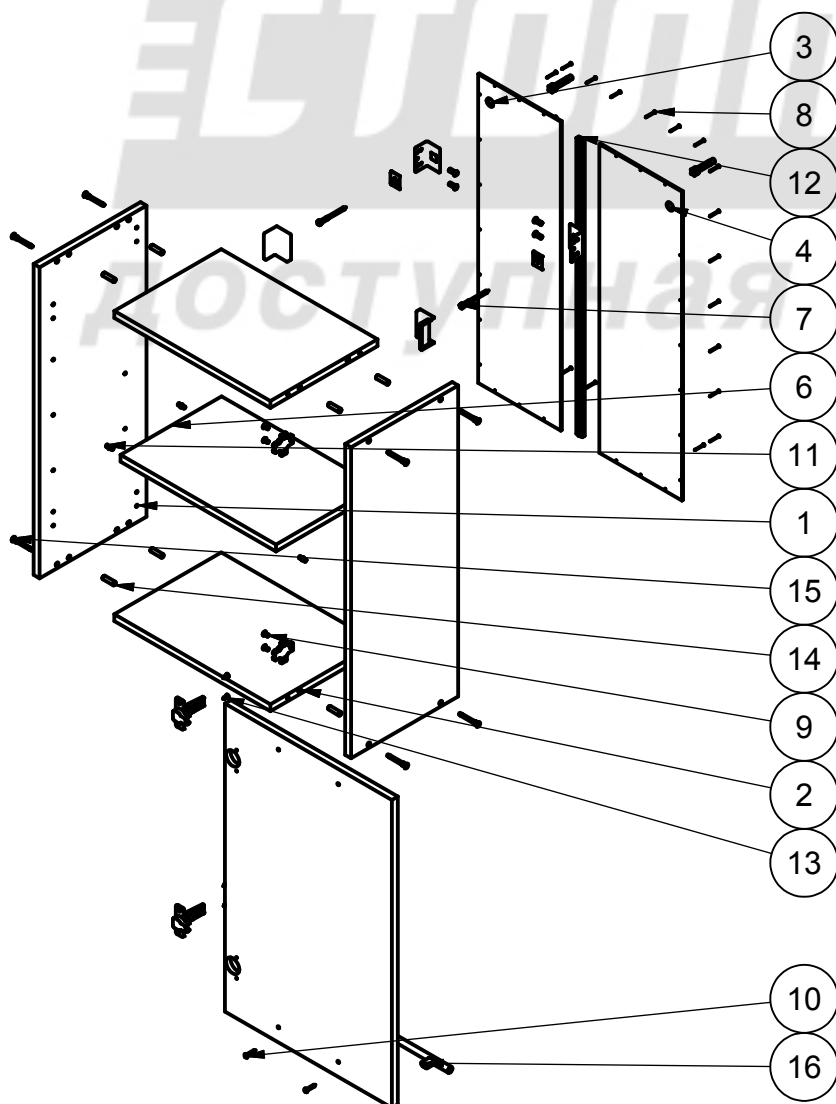

Полка АП-45

кухонная система "АННА"

Поз.	L	B	S	Кол.
1	720	286	16	2
2	417	286	16	2
3	715	221	3,2	1
4	715	221	3,2	1
6	415	270	16	1

Поз.	Арт.	Наименование	Рис.	Кол.
7	440	Навеска		2
8	301	Гвоздь 1,6x25 ГОСТ 4028		26
9	404	Петля в сборе с планкой		2
10	209	Шуруп М4x25 ГОСТ 1144		2
11	405	Полкодержатель		4
12	407	Стыковочный элемент		1
13	605	Саморез 4 x 13		4
14	410	Шкант Ф8		8
15	406	Евровинт Ф7		8
16	402	Ручка (L= 160 мм.)		1