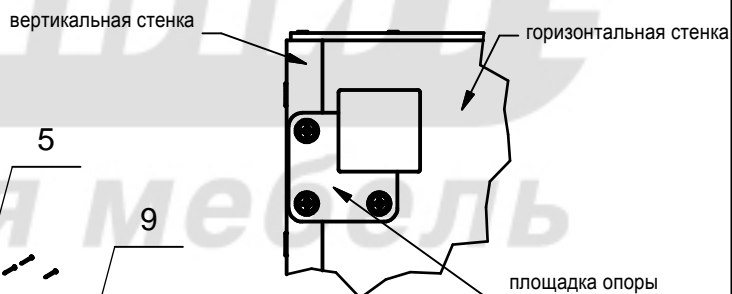

Поз.	Арт.	Наименование	Рис.	Кол.
8	410	Шкант Ф8		8
9	301	Гвоздь 1,6x25 ГОСТ 4028		18
10	209	Шуруп 4x25 ГОСТ 1144		2
11	205	Шуруп 4x16 ГОСТ 1145		8
12	203	Шуруп 4x35 ГОСТ 1145		2
13	406	Евровинт Ф7		8
14	425	Опора Н=100 40.4954		2
15	404	Петля в сборе с планкой		2
16	405	Полкодержатель		4
17	402	Ручка (L= 160 мм.)		1
18	605	Саморез 4 x 13		4
19	558	Стяжка межсекционная		4

Стол АС-15 Кухонная система "АННА"

Поз.	L	B	S	Кол.
1	720	560	16	1
2	720	560	16	1
3	117	560	16	1
4	117	560	16	1
5	715	146	3,2	1
7	115	496	16	1

Внимание! Установка опоры!

АС-15+Ф-15