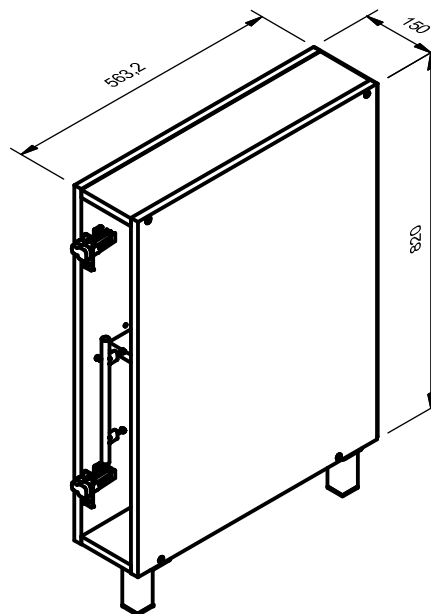

Поз.	Арт.	Наименование	Рис.	Кол.
8	410	Шкант Ф8		8
9	301	Гвоздь 1,6x25 ГОСТ 4028		18
10	209	Шуруп 4x25 ГОСТ 1144		2
11	205	Шуруп 4x16 ГОСТ 1145		8
12	203	Шуруп 4x35 ГОСТ 1145		2
13	406	Евровинт Ф7		8
14	425	Опора Н=100 40.4954		2
15	404	Петля в сборе с планкой		2
16	405	Полкодержатель		4
17	402	Ручка (L= 160 мм.)		1
18	605	Саморез 4 x 13		4
19	558	Стяжка межсекционная		4

Стол АС-15 Кухонная система "АННА"

Поз.	L	B	S	Кол.
1	720	560	16	1
2	720	560	16	1
3	117	560	16	1
4	117	560	16	1
5	715	146	3,2	1
7	115	496	16	1

Внимание! Установка опоры!

АС-15+Ф-15