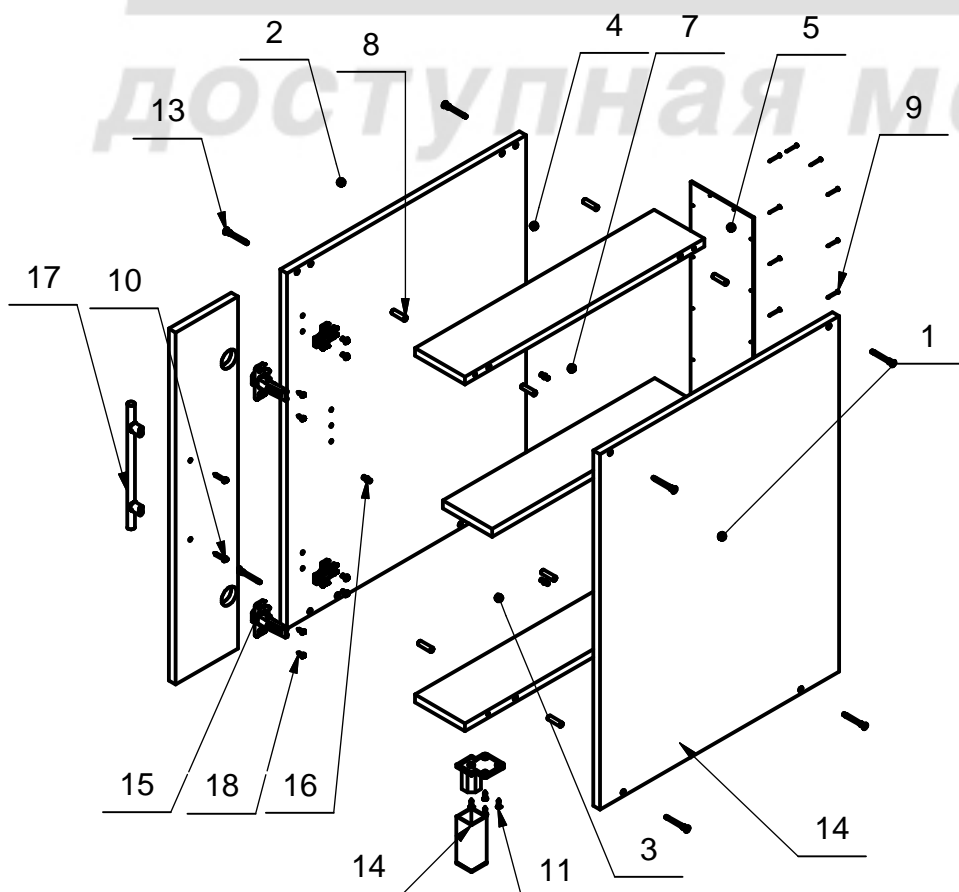

Поз.	Арт.	Наименование	Рис.	Кол.
8	410	Шкант Ф8		8
9	301	Гвоздь 1,6x25 ГОСТ 4028		18
10	209	Шуруп 4x25 ГОСТ 1144		2
11	205	Шуруп 4x16 ГОСТ 1145		8
12	203	Шуруп 4x35 ГОСТ 1145		2
13	406	Евровинт Ф7		8
14	425	Опора Н=100 40.4954		2
15	404	Петля в сборе с планкой		2
16	405	Полкодержатель		4
17	402	Ручка (L= 160 мм.)		1
18	605	Саморез 4 x 13		4
19	558	Стяжка межсекционная		4

Стол АС-15 Кухонная система "АННА"

Поз.	L	B	S	Кол.
1	720	560	16	1
2	720	560	16	1
3	117	560	16	1
4	117	560	16	1
5	715	146	3,2	1
7	115	496	16	1

Внимание! Установка опоры!

АС-15+Ф-15