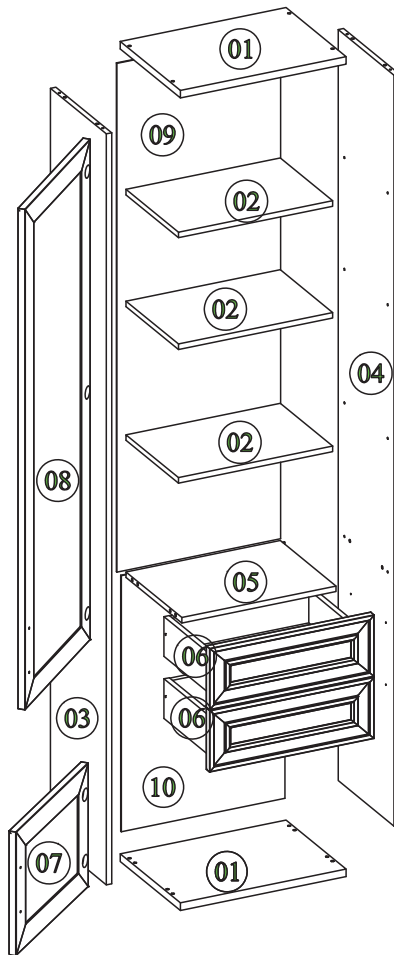

Флоренция СБ-2396 Шкаф с ящиками

203	4x35		8				
202	4x13		24				
209	4x25		8				
301	1.6x25		66				
425			4				
123			4				
119	M4x35		4				
623	4x25		8				
406	Ø7x50		8				
410	Ø8x30		28				
451	Bz27 300mm		2				
404	НАКЛ. 110° Ø35		5				
402			4				
602	4x13		10				
405			12				
461			8				
539			1				
603	4x16		1				
561-1			4				
561-2			4	735			3
561-3			4	218	3x18		3

№	L	B	S	Quantity
01	490	355	22	2
02	456	310	16	3
03	2176	330	16	1
04	2176	330	16	1
05	456	330	16	1
6.1	484	176	21	2
6.2	404	94	16	2
6.3	404	94	16	2
6.4	300	115	16	2
6.5	414	298	3	2
7	356	484	21	1
8	1448	484	21	1
9	1474	484	3	1
10	742	484	3	1