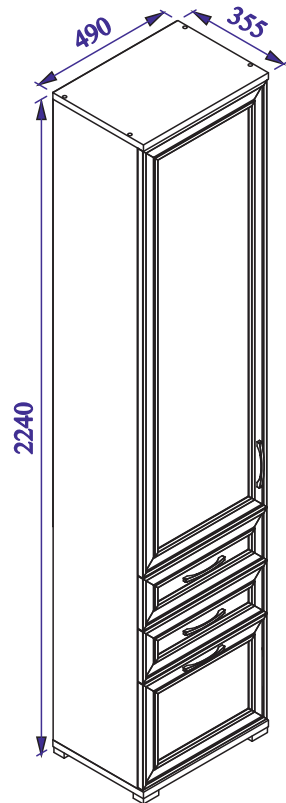

Флоренция СБ-2396 Шкаф с ящиками

203	4x35		8				
202	4x13		24				
209	4x25		8				
301	1.6x25		66				
425			4				
123			4				
119	M4x35		4				
623	4x25		8				
406	Ø7x50		8				
410	Ø8x30		28				
451	Bz27 300mm		2				
404	НАКЛ. 110° Ø35		5				
402			4				
602	4x13		10				
405			12				
461			8				
539			1				
603	4x16		1				
561-1			4				
561-2			4	735			3
561-3			4	218	3x18		3

№	L	B	S	Quantity
01	490	355	22	2
02	456	310	16	3
03	2176	330	16	1
04	2176	330	16	1
05	456	330	16	1
6.1	484	176	21	2
6.2	404	94	16	2
6.3	404	94	16	2
6.4	300	115	16	2
6.5	414	298	3	2
7	356	484	21	1
8	1448	484	21	1
9	1474	484	3	1
10	742	484	3	1