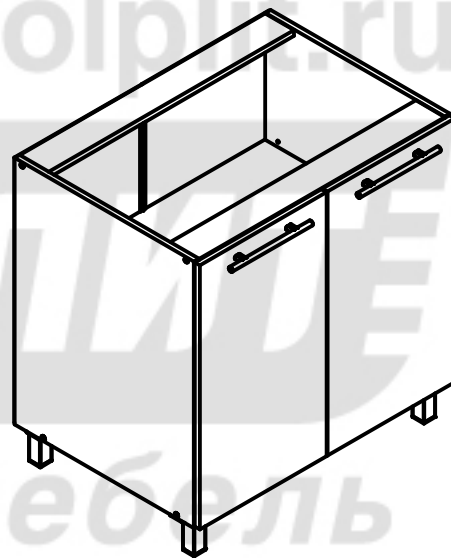

АС-80+Ф-40x2