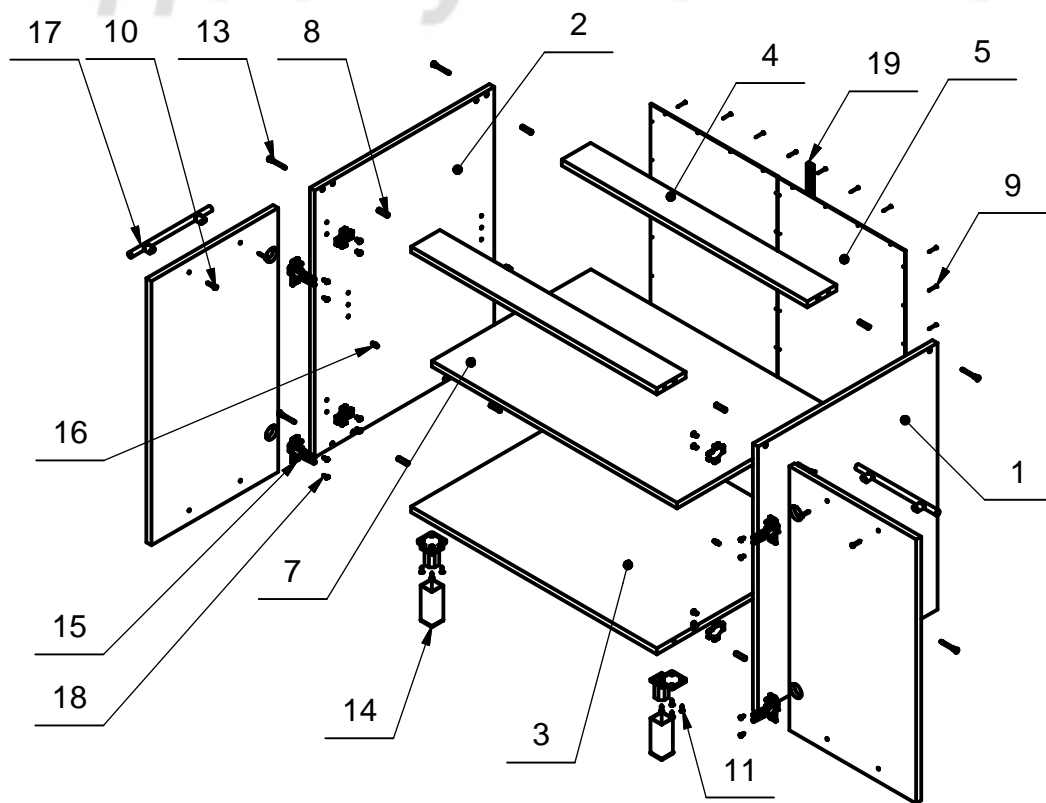

Поз.	Арт.	Наименование	Рис.	Кол.
8	410	Шкант Ф8		8
9	301	Гвоздь 1,6x25 ГОСТ 4028		30
10	209	Шуруп 4x25 ГОСТ 1144		4
11	205	Шуруп 4x16 ГОСТ 1145		16
12	203	Шуруп 4x35 ГОСТ 1145		4
13	406	Евровинт Ф7		8
14	425	Опора Н=100 40.4954		4
15	404	Петля в сборе с планкой		4
16	405	Полкодержатель		4
17	402	Ручка (L= 160 мм.)		2
18	605	Саморез 4 x 13		8
19		Стыковочный элемент		1

## Стол АС-80

### Кухонная система "АННА"

АС-80+Ф-40x2

Поз.	L	B	S	Кол.
1	720	560	16	1
2	720	560	16	1
3	767	560	16	1
4	767	90	16	2
5	715	396	3,2	2
7	765	496	16	1

**Внимание! Установка опоры!**