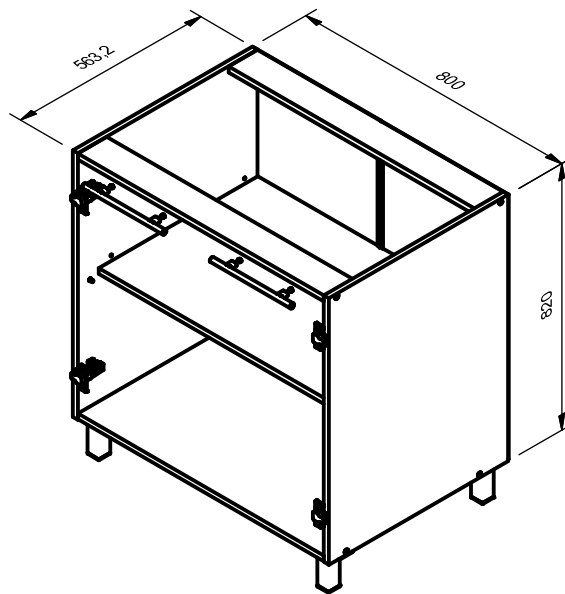

Поз.	Арт.	Наименование	Рис.	Кол.
8	410	Шкант Ф8		8
9	301	Гвоздь 1,6x25 ГОСТ 4028		30
10	209	Шуруп 4x25 ГОСТ 1144		4
11	205	Шуруп 4x16 ГОСТ 1145		16
12	203	Шуруп 4x35 ГОСТ 1145		4
13	406	Евровинт Ф7		8
14	425	Опора Н=100 40.4954		4
15	404	Петля в сборе с планкой		4
16	405	Полкодержатель		4
17	402	Ручка (L= 160 мм.)		2
18	605	Саморез 4 x 13		8
19		Стыковочный элемент		1

Стол АС-80

Кухонная система "АННА"