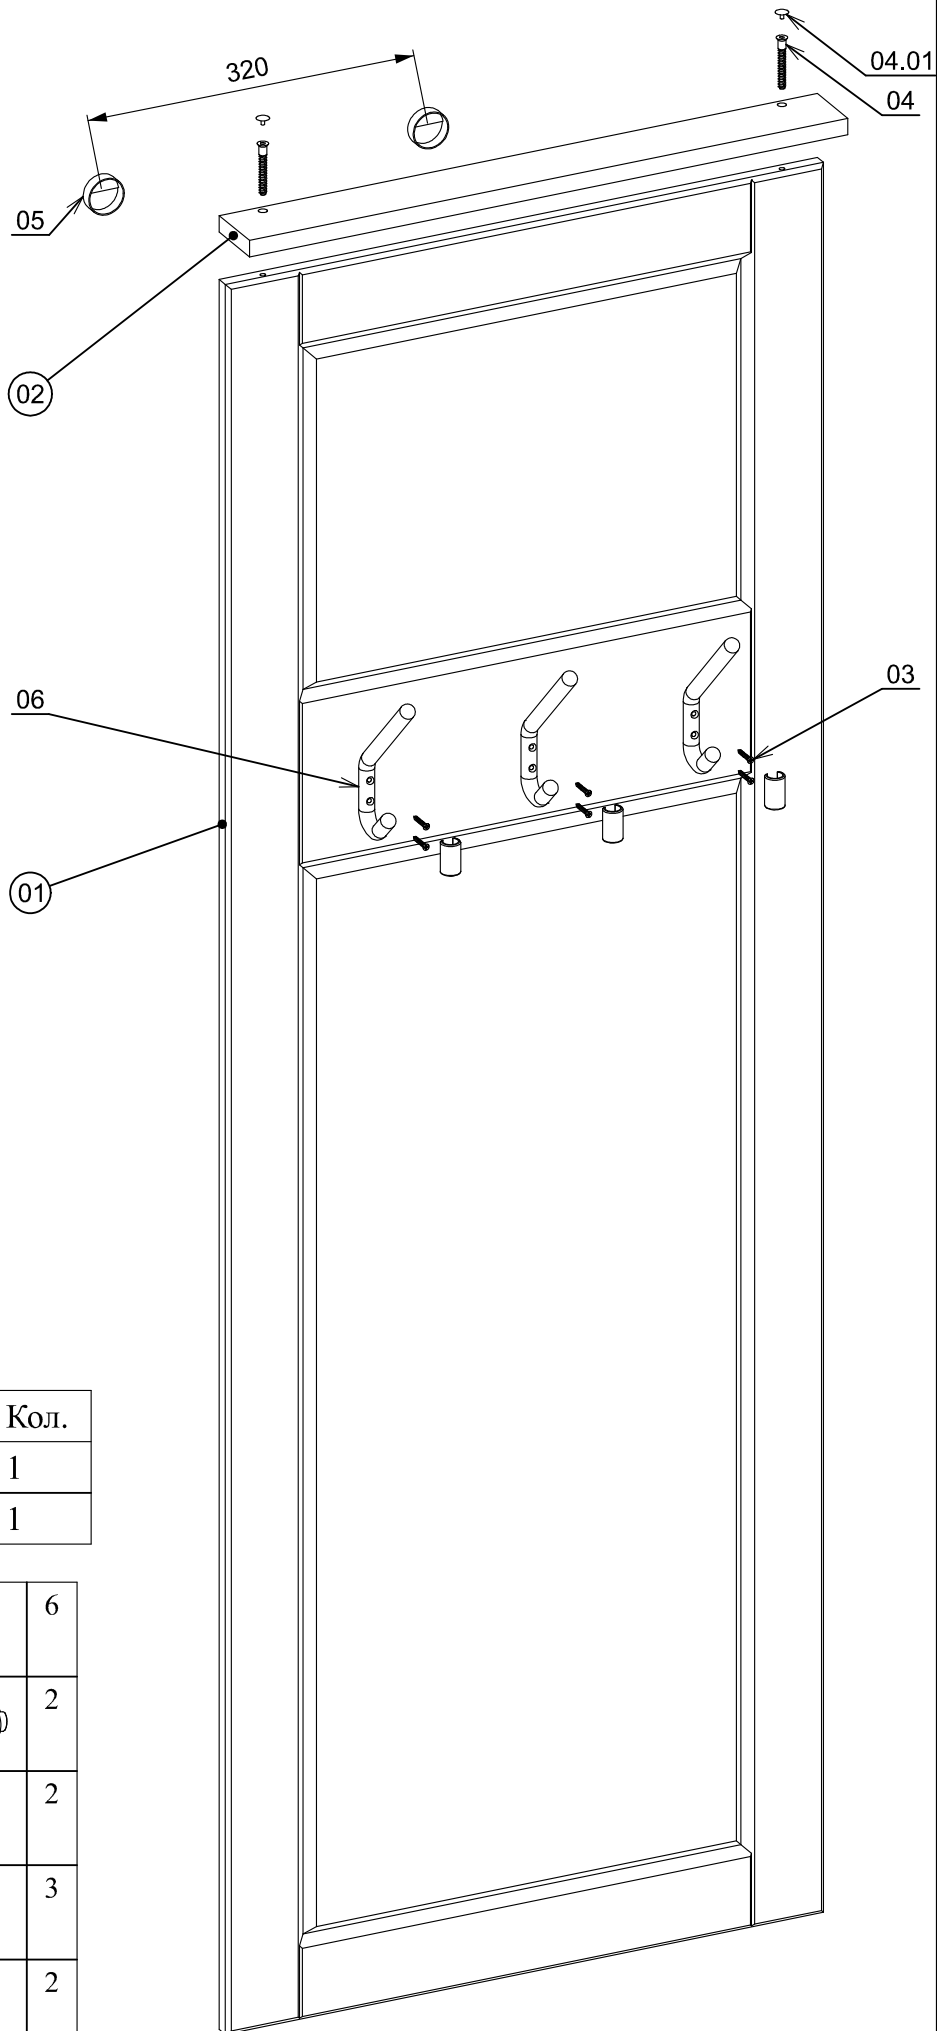

ИЛОНА СБ-2634

Поз.	L	B	S	Кол.
01	1690	590	16	1
02	590	60	16	1

03	260	4x25	-		6
04	406	Ø7x50	-		2
05	542	SAZ	-		2
06	-	№112	-		3
04.01	461	-	-		2