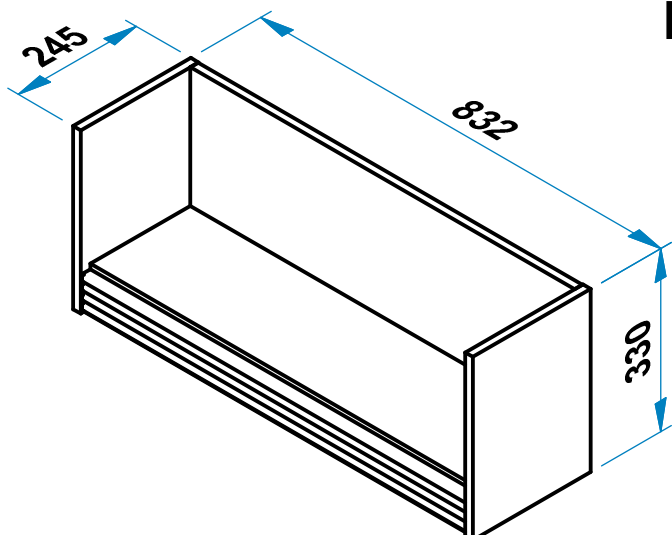

Полка СБ-1902 ДАКОТА

Поз.	L	B	S	Кол.
1	330	245	16	1
2	330	245	16	1
3	800	208	16	1
4	800	268	16	1
5	800	17,4	68,4	1

6	410	Φ8-30		8
7	202	4x13		4
8	542			2
9	561			8
10	538			2