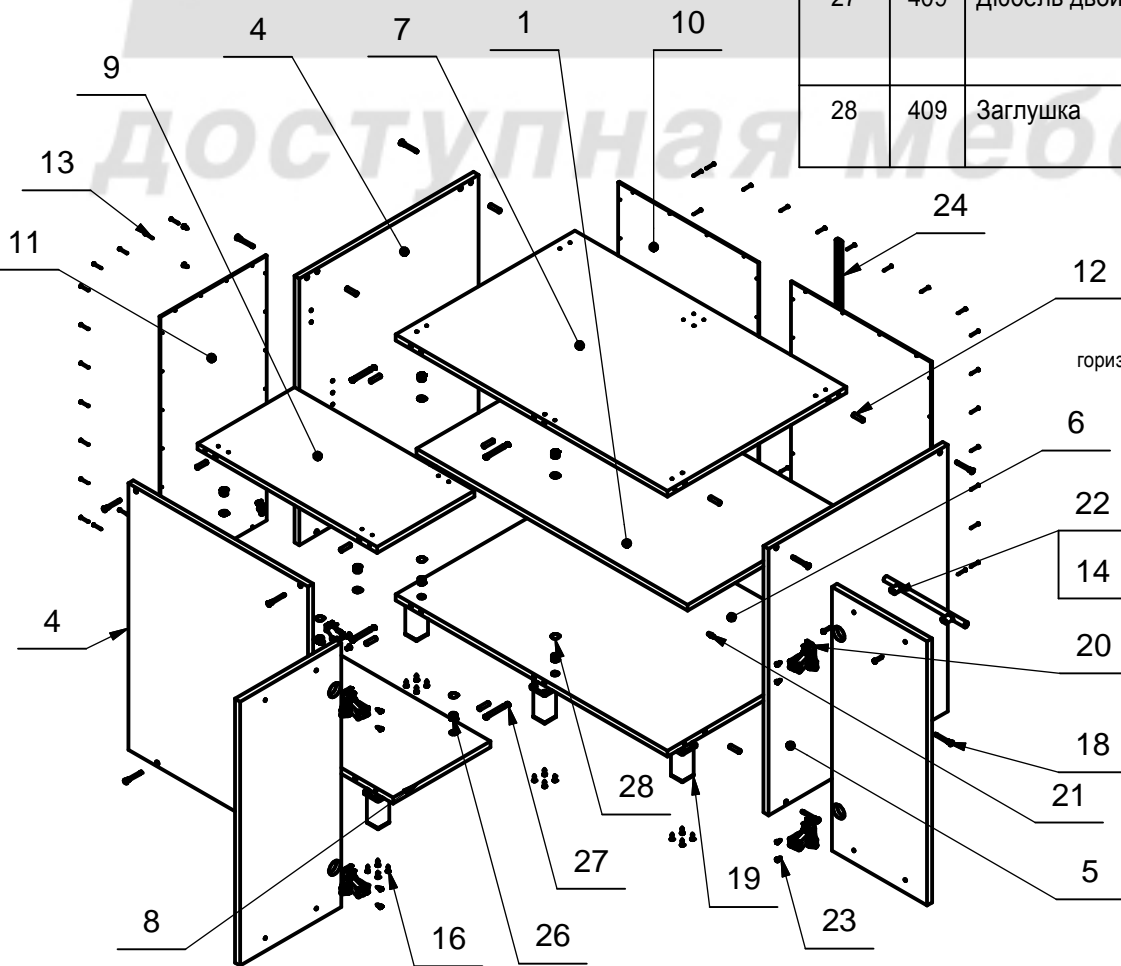

**Стол угловой АСУР-90**  
кухонная система "АННА"

Поз.	L	B	S	Кол.
1	844	496	16	1
4	720	560	16	2
5	720	560	16	1
6	846	560	16	1
7	846	560	16	1
8	304	560	16	1
9	304	560	16	1
10	715	436	3,2	2
11	715	332	3,2	1

Поз.	Арт.	Наименование	Рис.	Кол.
12	410	Шкант Ф8		16
13	301	Гвоздь 1,6x25 ГОСТ 4028		45
14	209	Шуруп 4x25 ГОСТ 1144		2
16	205	Шуруп 4x16 ГОСТ 1145		32
17	203	Шуруп 4x35 ГОСТ 1145		6
18	406	Евровинт Ф7		12
19	425	Опора Н=100 40.4954		8
20	404	Петля в сборе с планкой		4
21	405	Полкодержатель		4
22	402	Ручка (L= 160 мм.)		1
23	605	Саморез 4 x 13		15
24	407	Стыковочный элемент		1
26	409	Эксцентрик		8
27	409	Дюбель двойной		4
28	409	Заглушка		8