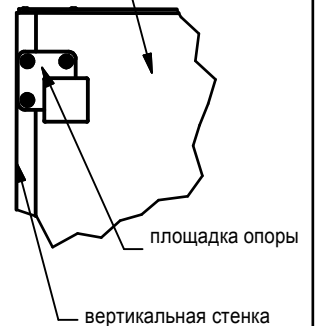

Внимание!
Установка опоры!

горизонтальная стенка