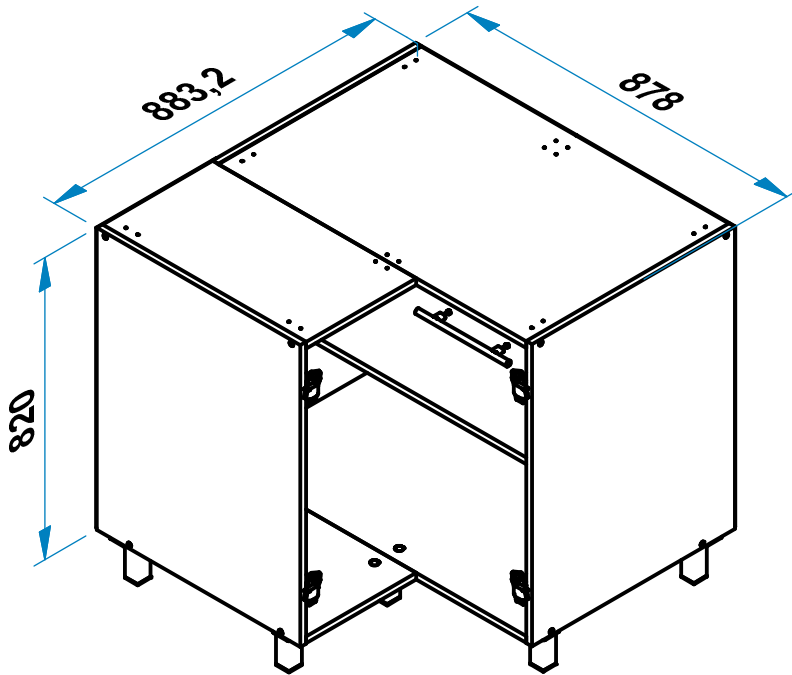

**Стол угловой АСУР-90**  
кухонная система "АННА"

Поз.	L	B	S	Кол.
1	844	496	16	1
4	720	560	16	2
5	720	560	16	1
6	846	560	16	1
7	846	560	16	1
8	304	560	16	1
9	304	560	16	1
10	715	436	3,2	2
11	715	332	3,2	1