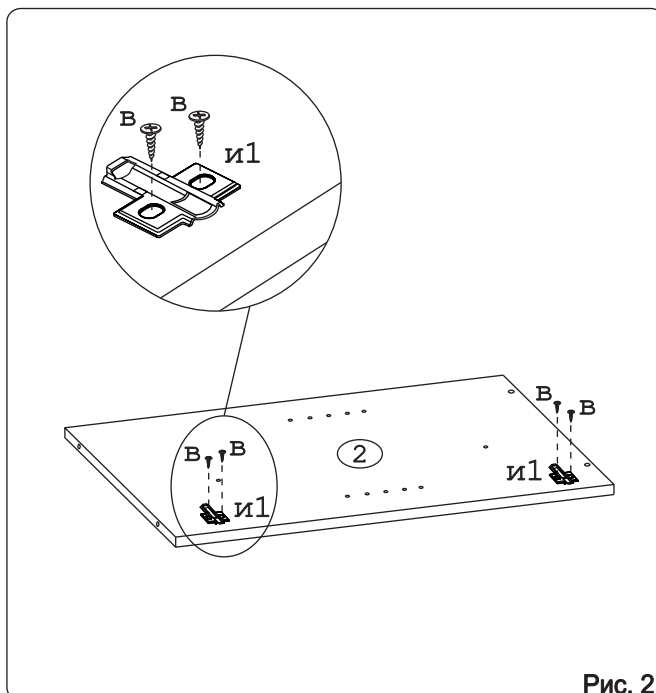

а		б		в		г		д		е		ж	
Евровинт 50 12 шт.		Шуруп 3x12 п/сфера 16 шт.		Шуруп 4x16 28 шт.		Шуруп 4x30 4 шт.		Клипса для ножки 2 шт.		Ножка кухонная 100-110 4 шт.		Загл. к ев. винту 8 шт.	
з		и		к		л		м		н			
Заглушка 6 4 шт.		Петля наклад. с доводчиком и с заглушкой 2 шт.		Стяжка 30 мм. 2 компл.		Ручка P405 1 шт.		Демпфер 1 шт.		П/д “Дупло” 4 шт.			
о		п											
Заглушка 35 бел. 2 шт.		Уплотнитель для цоколя L=398 1 шт.											

Наименование деталей

1.	Боковина левая	702x509	1 шт.
2.	Боковина правая	702x509	1 шт.
3.	Основание	510x400	1 шт.
4.	Цоколь	398x100	1 шт.
5.	Полка вкладная	492x364	1 шт.
6.	Планка	366x92	2 шт.
7.	Стенка ДВПО	716x394	1 шт.
8.	Дверь унив. МДФ	711x397	1 шт.

Рис. 1

Рис. 2

Рис. 3

Рис. 4

Рис. 5

Рис. 6

Рис. 7

Рис. 8