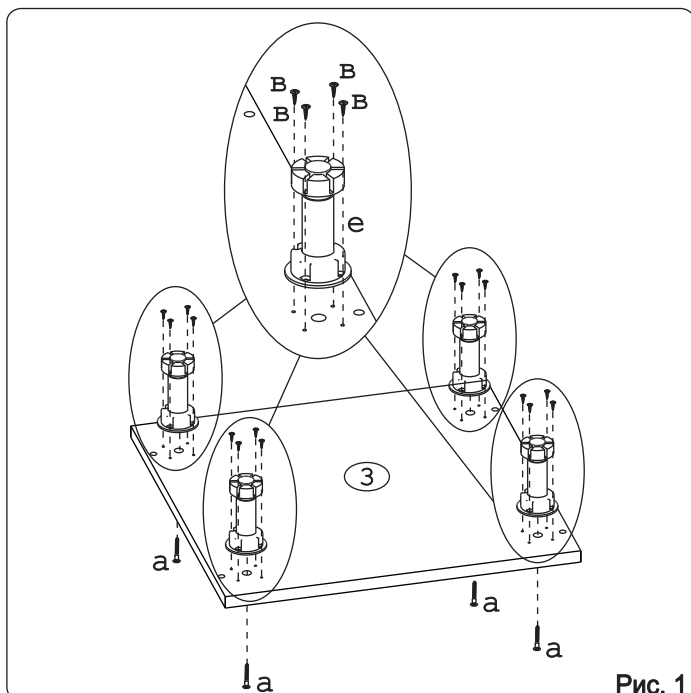

а		б		в		г		д		е		ж	
Евровинт 50 12 шт.		Шуруп 3x12 п/сфера 16 шт.		Шуруп 4x16 28 шт.		Шуруп 4x30 4 шт.		Клипса для ножки 2 шт.		Ножка кухонная 100-110 4 шт.		Загл. к ев. винту 8 шт.	
з		и		к		л		м		н			
Заглушка 6 4 шт.		Петля наклад. с доводчиком и с заглушкой 2 шт.		Стяжка 30 мм. 2 компл.		Ручка P405 1 шт.		Демпфер 1 шт.		П/д “Дупло” 4 шт.			
о		п											
Заглушка 35 бел. 2 шт.		Уплотнитель для цоколя L=398 1 шт.											

Наименование деталей

1.	Боковина левая	702x509	1 шт.
2.	Боковина правая	702x509	1 шт.
3.	Основание	510x400	1 шт.
4.	Цоколь	398x100	1 шт.
5.	Полка вкладная	492x364	1 шт.
6.	Планка	366x92	2 шт.
7.	Стенка ДВПО	716x394	1 шт.
8.	Дверь унив. МДФ	711x397	1 шт.

Рис. 1

Рис. 2

Рис. 3

Рис. 4

Рис. 5

Рис. 6

Рис. 7

Рис. 8