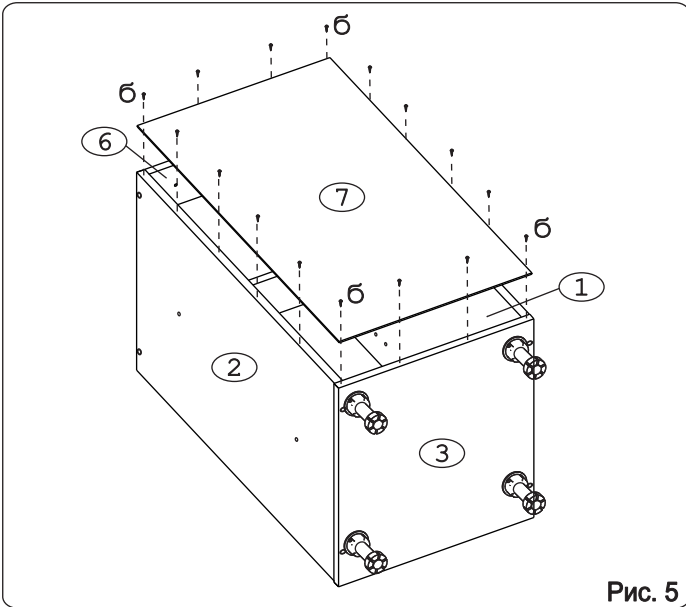

Наименование деталей

1.	Боковина левая	702x509	1 шт.
2.	Боковина правая	702x509	1 шт.
3.	Основание	510x400	1 шт.
4.	Цоколь	398x100	1 шт.
5.	Полка вкладная	492x364	1 шт.
6.	Планка	366x92	2 шт.
7.	Стенка ДВПО	716x394	1 шт.
8.	Дверь унив. МДФ	711x397	1 шт.

Рис. 1

Рис. 2

Рис. 3

Рис. 4

Рис. 5

Рис. 6

Рис. 7

Рис. 8

Рис. 9

Рис. 10

Рис. 11