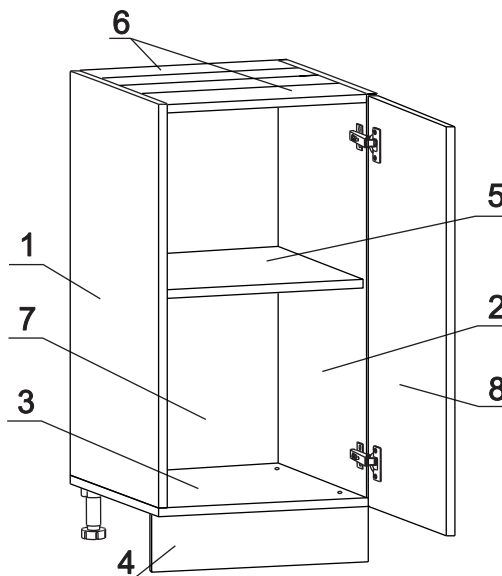

а		б		в		г		д		е		ж	
Евровинт 50 12 шт.		Шуруп 3x12 п/сфера 16 шт.		Шуруп 4x16 28 шт.		Шуруп 4x30 4 шт.		Клипса для ножки 2 шт.		Ножка кухонная 100-110 4 шт.		Загл. к ев. винту 8 шт.	
з		и		к		л		м		н			
Заглушка 6 4 шт.		Петля наклад. с доводчиком и с заглушкой 2 шт.		Стяжка 30 мм. 2 компл.		Ручка P405 1 шт.		Демпфер 1 шт.		П/д “Дупло” 4 шт.			
о		п											
Заглушка 35 бел. 2 шт.		Уплотнитель для цоколя L=398 1 шт.											

Наименование деталей

1.	Боковина левая	702x509	1 шт.
2.	Боковина правая	702x509	1 шт.
3.	Основание	510x400	1 шт.
4.	Цоколь	398x100	1 шт.
5.	Полка вкладная	492x364	1 шт.
6.	Планка	366x92	2 шт.
7.	Стенка ДВПО	716x394	1 шт.
8.	Дверь унив. МДФ	711x397	1 шт.

Рис. 1

Рис. 2

Рис. 3

Рис. 4

Рис. 5

Рис. 6

Рис. 7

Рис. 8