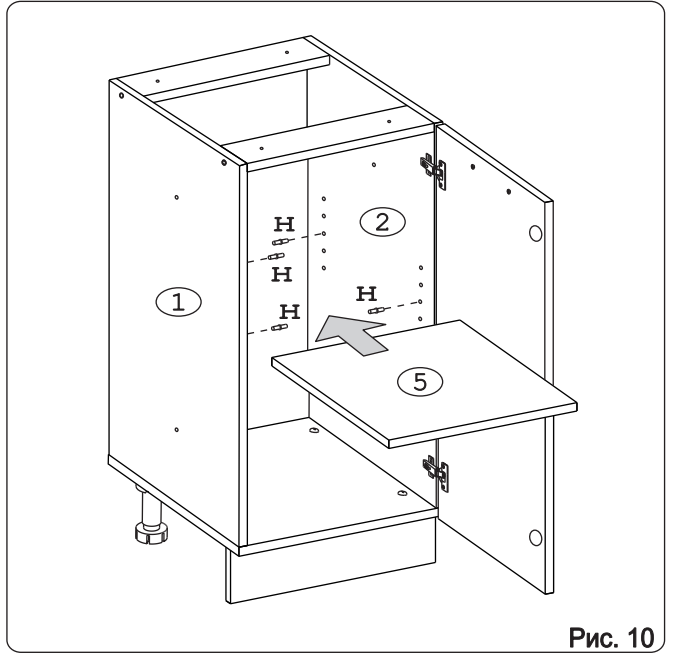

Наименование деталей

1.	Боковина левая	702x509	1 шт.
2.	Боковина правая	702x509	1 шт.
3.	Основание	510x400	1 шт.
4.	Цоколь	398x100	1 шт.
5.	Полка вкладная	492x364	1 шт.
6.	Планка	366x92	2 шт.
7.	Стенка ДВПО	716x394	1 шт.
8.	Дверь унив. МДФ	711x397	1 шт.

Рис. 9

Рис. 10

Рис. 11