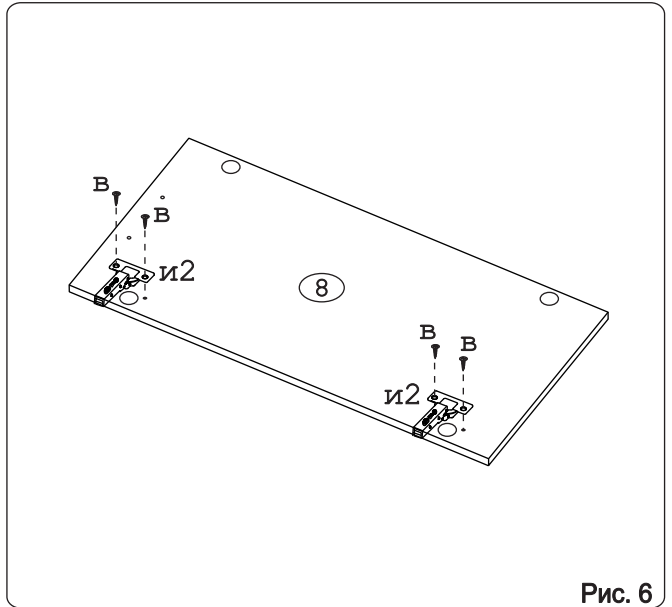

Наименование деталей

1.	Боковина левая	702x509	1 шт.
2.	Боковина правая	702x509	1 шт.
3.	Основание	510x400	1 шт.
4.	Цоколь	398x100	1 шт.
5.	Полка вкладная	492x364	1 шт.
6.	Планка	366x92	2 шт.
7.	Стенка ДВПО	716x394	1 шт.
8.	Дверь унив. МДФ	711x397	1 шт.

Рис. 1

Рис. 2

Рис. 3

Рис. 4

Рис. 5

Рис. 6

Рис. 7

Рис. 8

Рис. 9

Рис. 10

Рис. 11