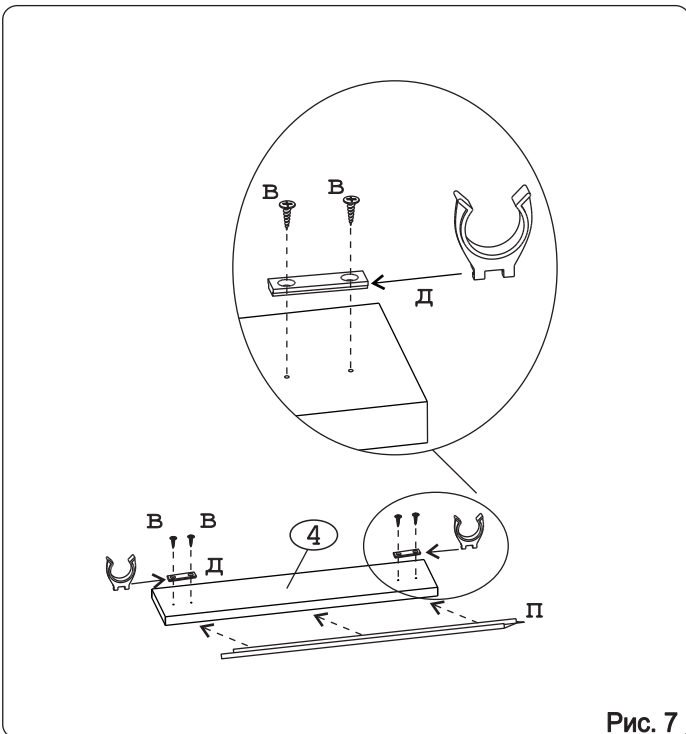

а		б		в		г		д		е		ж	
Евровинт 50 12 шт.		Шуруп 3x12 п/сфера 16 шт.		Шуруп 4x16 28 шт.		Шуруп 4x30 4 шт.		Клипса для ножки 2 шт.		Ножка кухонная 100-110 4 шт.		Загл. к ев. винту 8 шт.	
з		и		к		л		м		н			
Заглушка 6 4 шт.		Петля наклад. с доводчиком и с заглушкой 2 шт.		Стяжка 30 мм. 2 компл.		Ручка P405 1 шт.		Демпфер 1 шт.		П/д “Дупло” 4 шт.			
о		п											
Заглушка 35 бел. 2 шт.		Уплотнитель для цоколя L=398 1 шт.											

Наименование деталей

1.	Боковина левая	702x509	1 шт.
2.	Боковина правая	702x509	1 шт.
3.	Основание	510x400	1 шт.
4.	Цоколь	398x100	1 шт.
5.	Полка вкладная	492x364	1 шт.
6.	Планка	366x92	2 шт.
7.	Стенка ДВПО	716x394	1 шт.
8.	Дверь унив. МДФ	711x397	1 шт.

Рис. 1

Рис. 2

Рис. 3

Рис. 4

Рис. 5

Рис. 6

Рис. 7

Рис. 8

Рис. 9

Рис. 10

Рис. 11