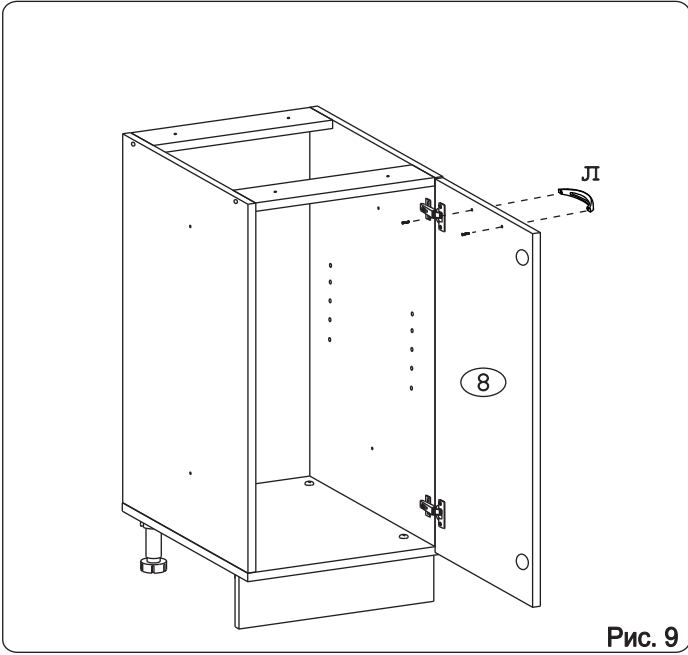

Наименование деталей

1.	Боковина левая	702x509	1 шт.
2.	Боковина правая	702x509	1 шт.
3.	Основание	510x400	1 шт.
4.	Цоколь	398x100	1 шт.
5.	Полка вкладная	492x364	1 шт.
6.	Планка	366x92	2 шт.
7.	Стенка ДВПО	716x394	1 шт.
8.	Дверь унив. МДФ	711x397	1 шт.

Рис. 1

Рис. 2

Рис. 3

Рис. 4

Рис. 5

Рис. 6

Рис. 7

Рис. 8