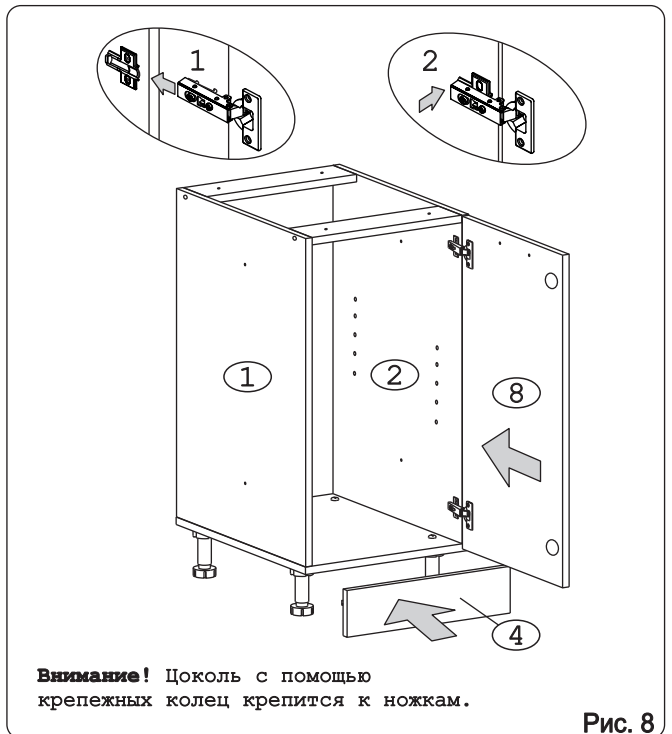

Наименование деталей

1.	Боковина левая	702x509	1 шт.
2.	Боковина правая	702x509	1 шт.
3.	Основание	510x400	1 шт.
4.	Цоколь	398x100	1 шт.
5.	Полка вкладная	492x364	1 шт.
6.	Планка	366x92	2 шт.
7.	Стенка ДВПО	716x394	1 шт.
8.	Дверь унив. МДФ	711x397	1 шт.

Рис. 1

Рис. 2

Рис. 3

Рис. 4

Рис. 5

Рис. 6

Рис. 7

Рис. 8