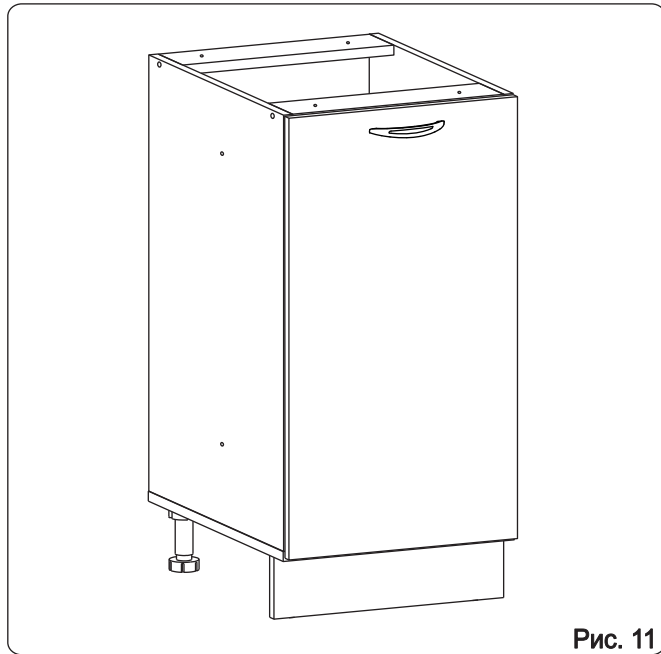

а		б		в		г		д		е		ж	
Евровинт 50 12 шт.		Шуруп 3x12 п/сфера 16 шт.		Шуруп 4x16 28 шт.		Шуруп 4x30 4 шт.		Клипса для ножки 2 шт.		Ножка кухонная 100-110 4 шт.		Загл. к ев. винту 8 шт.	
з		и		к		л		м		н			
Заглушка 6 4 шт.		Петля наклад. с доводчиком и с заглушкой 2 шт.		Стяжка 30 мм. 2 компл.		Ручка P405 1 шт.		Демпфер 1 шт.		П/д “Дупло” 4 шт.			
о		п											
Заглушка 35 бел. 2 шт.		Уплотнитель для цоколя L=398 1 шт.											

Наименование деталей

1.	Боковина левая	702x509	1 шт.
2.	Боковина правая	702x509	1 шт.
3.	Основание	510x400	1 шт.
4.	Цоколь	398x100	1 шт.
5.	Полка вкладная	492x364	1 шт.
6.	Планка	366x92	2 шт.
7.	Стенка ДВПО	716x394	1 шт.
8.	Дверь унив. МДФ	711x397	1 шт.

Рис. 9

Рис. 10

Рис. 11